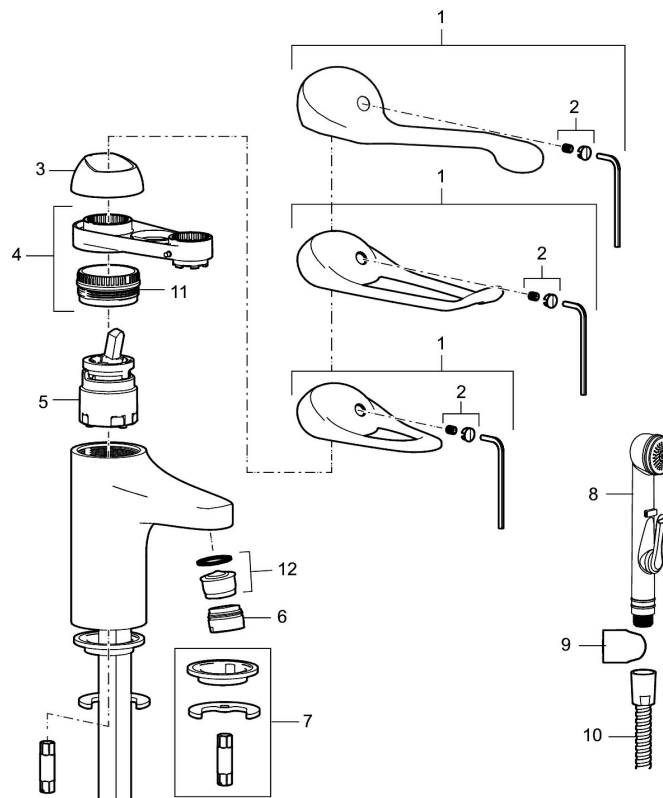

Art.nr: 80635010 RSK: 8235455

Utförande: Krom, ansl. lekande G3/8

- Med push down-ventil i metall
- Kallstartsfunktion
- Mjukstängande med keramisk avstängning
- Inbyggd, lätt omställbar flödesbegränsning och temperaturspär
- Eco Flow (energi- och vattenbesparande strålsamlare)
- Med Soft PEX®-rör
- Hålmått Ø33,5–37 mm

## Reservdelslista

NR.	ART.NR	RSK	BESKRIVNING
1	58500000	8591936	Spak, komplett, längd: 90 mm
1	58501750	8591937	Spak, komplett, längd: 150 mm
1	58501800	8592048	Spak, komplett, längd: 180 mm
2	58510000	8591944	Färgmarkering och fästskruv till spak
3	58520000	8591945	Täckhylsa
4	58530140	8241726	Fästnippel med serviceverktyg
5	59120009	8591949	Insats med serviceverktyg, kallstart (grön ring), original
5	59120000	8591769	Insats komplett, kallstart (grön ring)
5	59126000	8591966	Insats med serviceverktyg, Eco Plus (grön ring)
5	S600232		Insats, för tvättställsblandare (LEED)
6	29142400	8281526	Hylsa M24 utv., 13 mm