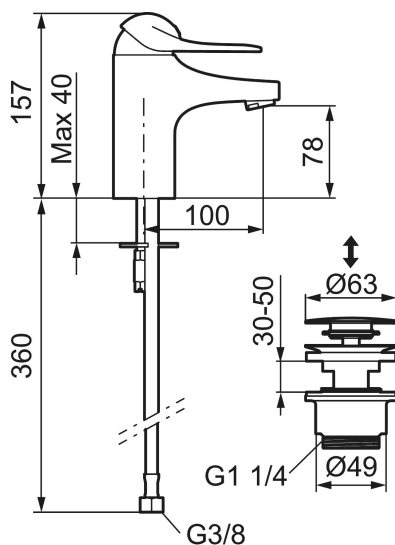

Unika egenskaper

Skyddsmodul