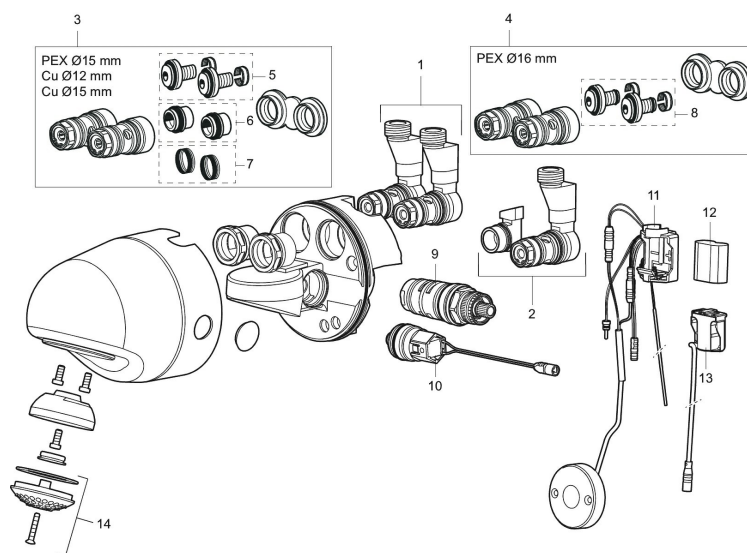

PRODUKTBESKRIVNING

FM Mattsson tronic compact WMS, for temperert vann, batteridrift

Artikkelnummer: 95160000 NRF: 4304885

Reservedelsliste

NR.	FMM-NR	NRF	BESKRIVELSE
1	28145000	4304964	Anslutningskupling, komplett
2	28145100	4304965	Anslutningskupling, komplett
3	28141000	4304963	Festeplate med kuplingssett for CU 12-15 og PEX 15
4	28141600		Festeplate med kuplingssett for PEX 16, ALU-PEX 16
5	19451550	4304961	Kuplingssett for PEX 15
6	19451250	4304958	Pakningsett, CU 12
7	19451500	4304959	Pakningsett, CU 15
8	19451600	4304962	Kuplingssett for PEX 16
9	38147000	4304969	Termostatinnsett
10	16202000	4304953	Magnetventil
11	16216600	4304952	Elektronikkenhet
12	S600135	4304795	Batteri 6V
13	S600131	4304789	AC adapter
14	29182000	4304966	Dusjsil