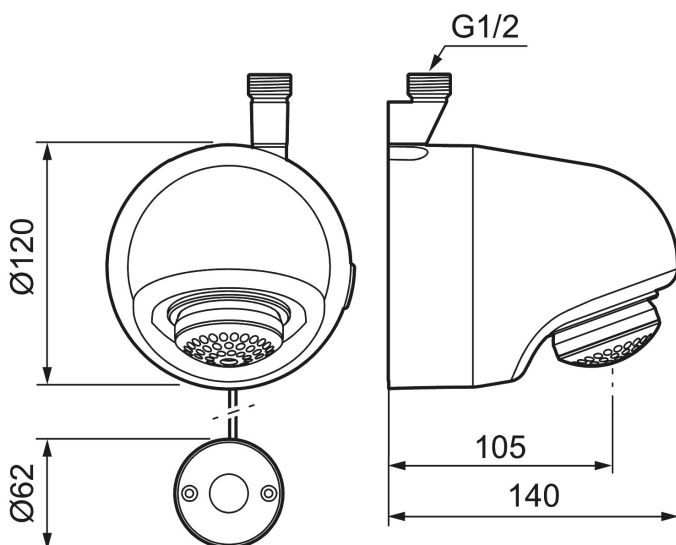

Unike funksjoner

FM Mattsson tronic compact WMS, for temperert vann, batteridrift

Artikkelnummer: 95160000 NRF: 4304885

Utførende: Krom, batteridrift, inkl. batteri og kuplingsatts

- Tronic Compact med mulighet for trådløs oppkobling (som abonnent)
- Forblandet vann
- Batteridrift, kan endres til nettdrift
- Anslutning opp G1/2
- Magnetventil og elektronikk integrert i dusjhodet
- Programmerbar startknapp.
- Stillbar spyletid 10-60 sek, fabrikkinnstilt på 30 sek.
- Tappetidbegrensning hindrer oversvømming, maks tid er 5 min.
- Dusjstrålen kan vinkles +/- 5°
- Mengderegulerer 9 l/min ved 2-6 bar
- Avstengning via magnet (anvendes f. eks. ved rengjøring)
- Lavt strømforbruk - lang livslengde
- Kan gjennomspyles med hettvann for legionella sanering
- IP klasse sensor, IP67

Installasjon:

- Elkabel mellom dusjhode og startknapp plasseres i flisfuge eller i rør, men tenk på at veggens tetningsstik ikke må skades.
- Ved nettdrift kreves AC adapter FMM S600131 og omformer FMM S600129 for stikkontakt eller transformator FMM S600128 og skjøtekabel FMM S600127