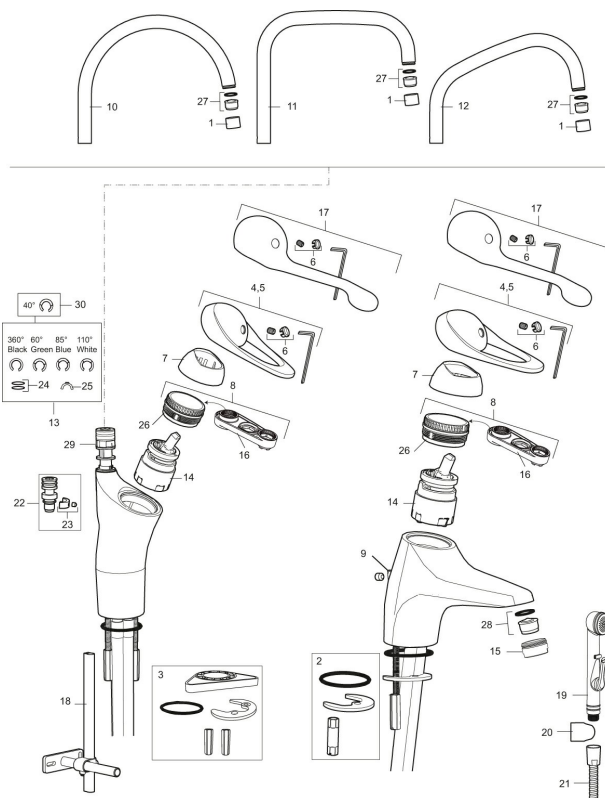

PRODUKTBESKRIVNING

9000E II köksblandare

Sveriges mest sålda blandare!

Köket är den del av hemmet där allt händer. Det är här det lagas, bakas och fejas – varje dag. Då är det viktigt att verktygen håller. Det gäller inte minst kökskranen som ska bekänna färg i många tuffa år. FM Mattsson 9000E gör vad den ska effektivt, gång efter gång utan onödigt slöseri av varmvatten.

Art.nr: 80006010

Reservdelista

NR.	ART.NR	RSK	BESKRIVNING
1	29142200	8281524	Hylsa M22 inv.
2	39140800	8186891	Monteringssats, tvättställsblandare
3	39141800		Monteringssats, köksblandare utan DM-avst.
4	58500000	8591936	Spak, komplett, längd: 90 mm
5	58501750	8591937	Spak, komplett, längd: 150 mm
6	58510000	8591944	Färgmarkering och fästskruv till spak
7	58520000	8591945	Täckhylsa
8	58530140	8241726	Fästnippel med serviceverktyg
9	58540000	8591940	Kedjefäste