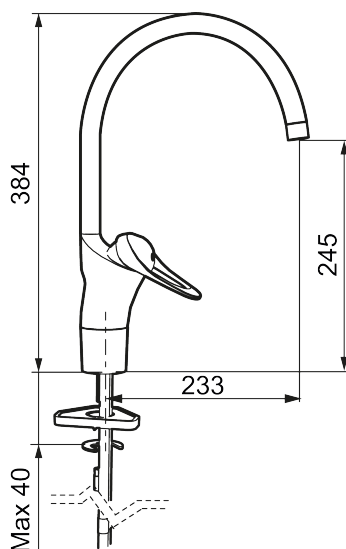

9000E II köksblandare

Sveriges mest sålda blandare!

Köket är den del av hemmet där allt händer. Det är här det lagas, bakas och fejas – varje dag. Då är det viktigt att verktygen håller. Det gäller inte minst kökskranen som ska bekänna färg i många tuffa år. FM Mattsson 9000E gör vad den ska effektivt, gång efter gång utan onödigt slöseri av varmvatten.

Art.nr: 80006010

Utförande: Krom, Eco Plus, ansl. lekande G3/8

- Kallstartsfunktion
- Mjukstängande med keramisk avstängning
- Inbyggd, lätt omställbar flödesbegränsning och temperaturspär
- Eco Flow (energi- och vattenbesparande strålsamlare)
- Hög, svängbar pip. Spärbricka medföljer för 60°, 85°, 110° eller 360°
- Med Soft PEX®-rör
- Längd anslutningsrör: 350 mm
- Hålmått Ø34-37 mm
- Ytterdiameter fot Ø52 mm