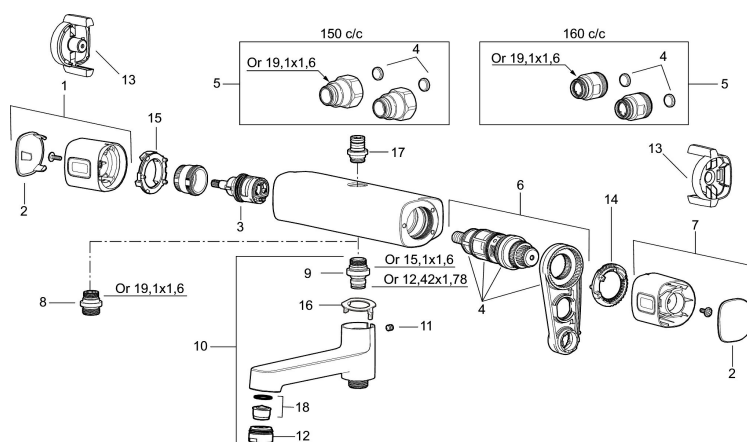

PRODUKTBESKRIVNING

SILJAN duschpaket

I vår nya serie Siljan har vi förenat design och miljö- och energibesparande funktioner utan att ge avkall på komfort. Siljan dusch finns som takdusch- eller handduschset i många varianter. Kombinera gärna med en Siljan dusch- eller badtermostatblandare eller gör det enkelt och välj någon av våra färdiga dusch- och badpaketlösningar – smarta allt-i-ett-paket med tak- eller handduschset.

Art.nr: 83821500

RSK: 8377321

Reservdelslista

NR.	ART.NR	RSK	BESKRIVNING
1	35480009	8592029	Ratt, mängdratt, komplett
2	39031500	8592052	Täcklock
3	35980009	8585850	Keramiskt överstycke, reversibelt
4	38680009	8591701	Filtersats, inkl. o-ringar, serviceverktyg
5	59800800	8592005	Anslutningsnippel 160 c/c
5	59810800	8592006	Anslutningsnippel 150 c/c (vänstergängad)
6	38601009	8591609	Reglerpaket komplett, butiksförpackad
7	35480109	8592033	Ratt, temperaturratt, komplett
8	39710800	8591967	Nippel M18x1-G1/2 (duschblandare ej utlopp upp)
9	39754000	8591969	Nippel M18x1 med o-ring (badkarsblandare)
10	83990000	8154079	Utloppspip med vridpipomkastare
11	38086000	8439701	Låsskruv
12	29142400	8281526	Hylsa M24 utv., 13 mm
13	35976209	8592039	Care-vred , svart, 2-pack
14	38523000	8592058	Skållningsskyddsring
15	38531000	8592059	Stoppring, standard