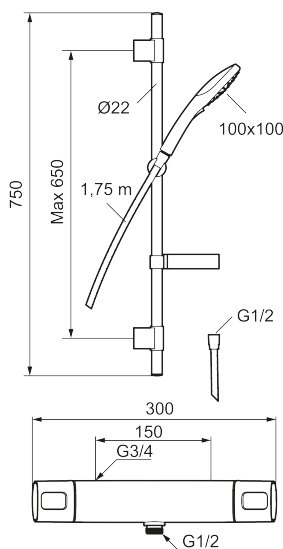

**Art.nr:** 83821500 **RSK:** 8377321 **Flöde 3 bar:** 7,5 l/min

**Utförande:** Krom, 150 c/c

### Unika egenskaper

Skyddsmodul **EB**

- Säkerhetsblandare art.nr. 8380-1500 och duschset art.nr. 8370-3900
- Duschsetet har 3-strålig handdusch med kalkavvisande sil, slang, duschstång med väggfästning och tvålhylla
- Konstantflöde vid 2–6 bar
- Duschansl. utsprång från vägg: 78 mm