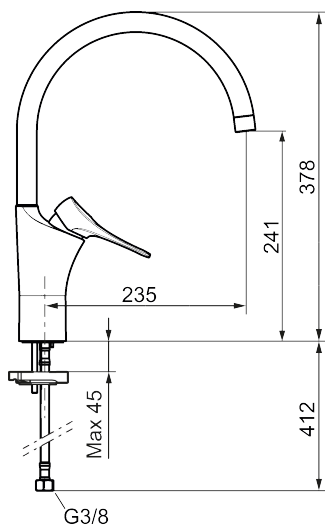

Unike funksjoner

Tilbakeslagssikring

9000XE kjøkkenbatteri

Artikkelnummer: 86027013 **NRF:** 4301042 **Flow 3 bar:** 4,5 l/m

Utførende: Børstet krom, med integrert elektronisk avstengning for maskin, LEED/BREEAM-tilpasset

- Mykstengende
- Kaldstart
- Eco Flow (energi- og vannbesparende strålesamler)
- Vannmengdebegrenser og temperatursperre
- Svingbar tut sperre 60°, 85°, 110° eller 360°
- Med Integrert elektronisk avstengning for oppvaskmaskin. Stenger automatisk etter 4 eller 12 timer
- For hull i benk Ø34-37 mm
- Lead Free (blyfri)
- Lydklasse 1
- Fleksible Soft PEX®-rør med 3/8" mutter