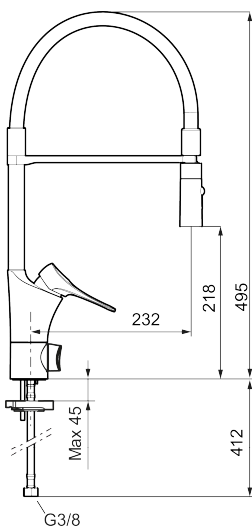

Unika egenskaper

Skyddsmodul 

9000XE flexi köksblandare

9000XE Köksblandare med flexi-pip i krom har löstagbar handdusch. Tack vare flexibiliteten med den löstagbara pipen och valbar strålbild kommer den åt överallt.

Utförande: Krom

- Kallstartsfunktion
- Mjukstängande med keramisk avstängning
- Inbyggd, lätt omställbar flödesbegränsning och temperaturspär
- Svängbar pip. Spärrbricka medföljer för 60°, 85°, 110° eller 360°
- 2-stråligt munstycke med koncentrerad strålbild och handdusch
- Med inbyggd keramisk avstängning för disk- och tvättmaskin. Omställbar mellan KV och VV, förinställd på KV
- Flexibla anslutningsrör i metallspunnen Soft PEX®, lekande G3/8
- Lead Free (blyfri)
- Ljudklass 1
- Hålmått Ø34-37 mm
- Skyddsmodul AA avser utloppspip