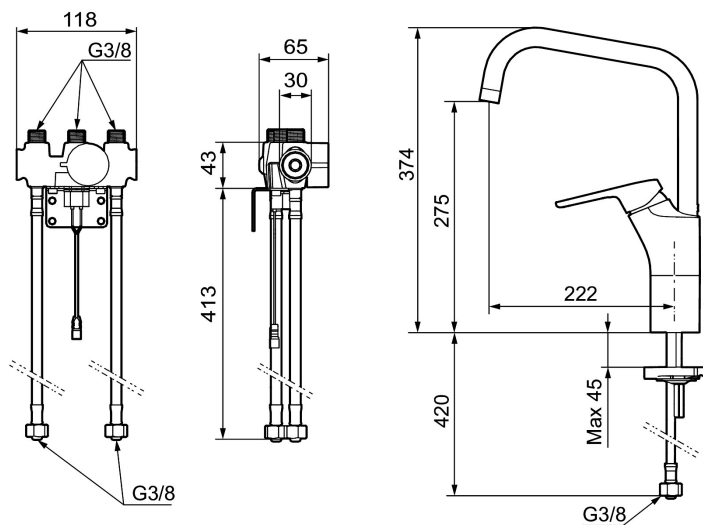

## Køkkenarmatur Siljan Duo

Udover det traditionelle armaturgreb er FM Mattsson Siljan Duo også udstyret med en sensor, hvilket gør dette køkkenarmatur helt unikt. Ved at holde hånden foran sensoren begynder vand flowet helt automatisk, men du dette kan også stadig betjenes via grebet. Det klassiske armatur bliver således smukt forenet med det elektroniske.

Artikel-nummer: 83020010 VVS: 705764104 Flow 3 bar: 10,2 l/m

Beskrivelse: Krom

- **Koldstart.**
- Soft Closing og keramisk kartusche.
- Høj buet J-svingtud 60°, 85°, 110° eller 360°.
- 222 mm fremspring.
- Indbygget temperatur- og flowbegrænser.
- Eco Flow (energi- og vandbesparende perlator).
- Flexible tilslutningsslanger **G3/8**.
- Begrænset skylletid, forhindrer oversvømming.
- Deaktivering af sensoren i 5 min (bruges f.eks til rengøring).
- Lavt strømforbrug - Lang levetid.
- IP-sensor, IP67.
- **5 års trykgaranti.**

### Installation:

- Nem installation og service.
- Samtlige modeller kan tilpasse til batteridrift 6V eller netdrift 12 V AC/DC.
- Ved netdrift anvendes adapter sæt FMM S600147.
- Automatisk justering af sensorafstanden.
- Fleksible tilslutningsslanger i metalflettet Soft-PEX®, **G3/8**.
- Hulmål Ø34-37 mm.