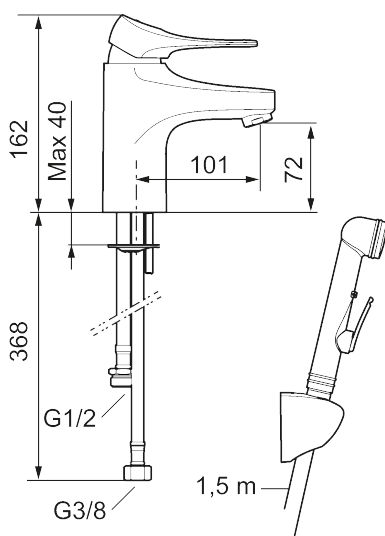

9000XE tvättställsblandare

9000XE Tvättställsblandare LEED/BREEAM-anpassad är en tvättställsblandare i krom. Den klassiska designen i kombination med en återhållsam vattenförbrukning gör den till det självklara valet i badrummet. Produkten är LEED/BREEAM-anpassad vilket innebär att den uppfyller flödeskraven som ställs på vissa ny- och ombyggnationer. Produkten kommer med en självstängande sidohanddusch och metallslang på 1,5m.

Art.nr: 86577310 RSK: 8275934 Flöde 3 bar: 3,0 l/min

Utförande: Krom, LEED/BREEAM-anpassad

Unika egenskaper

Skyddsmodul **EB**

- Med självstängande handdusch, väggfäste och slang
- Kallstartsfunktion
- Mjukstängande med keramisk avstängning
- Inbyggd, lätt omställbar flödesbegränsning och temperaturspär
- Eco Flow (energi- och vattenbesparande strålsamlare)
- Flexibla anslutningsrör i metallspunnen Soft PEX[®], lekande G3/8
- Lead Free (blyfri)
- Ljudklass 1
- Hålmått Ø34–37 mm