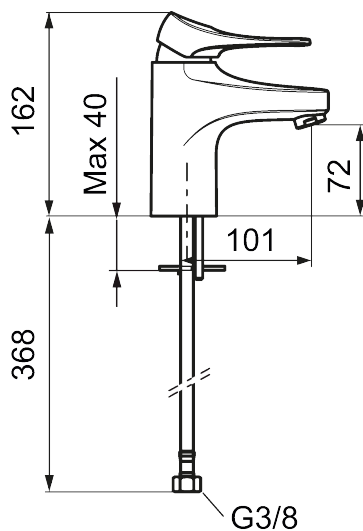

9000XE servantbatteri

9000XE Servantbatteri LEED/BREEAM-tilpasset er et servantbatteri i krom. Den klassiske designen i kombinasjon med et sparsomt vannforbruk gjør det til et opplagt valg på baderommet. Produktet er LEED/BREEAM-tilpasset. Det innebærer at det oppfyller de vannmengdekravene som stilles til visse ny- og ombygginger.

Artikkelnummer: 86507310 **NRF:** 4300111 **Flow 3 bar:** 3,0 l/m
Utførende: Krom, LEED/BREEAM-tilpasset

Unike funksjoner

Tilbakeslagssikring

- Mykstengende
- Kaldstart
- Eco Flow (energi- og vannbesparende strålesamler)
- Vannmengdebegrenser og temperatursperre
- Lead Free (blyfri)
- Lydklasse 1
- Fleksible Soft PEX®-rør med 3/8" mutter