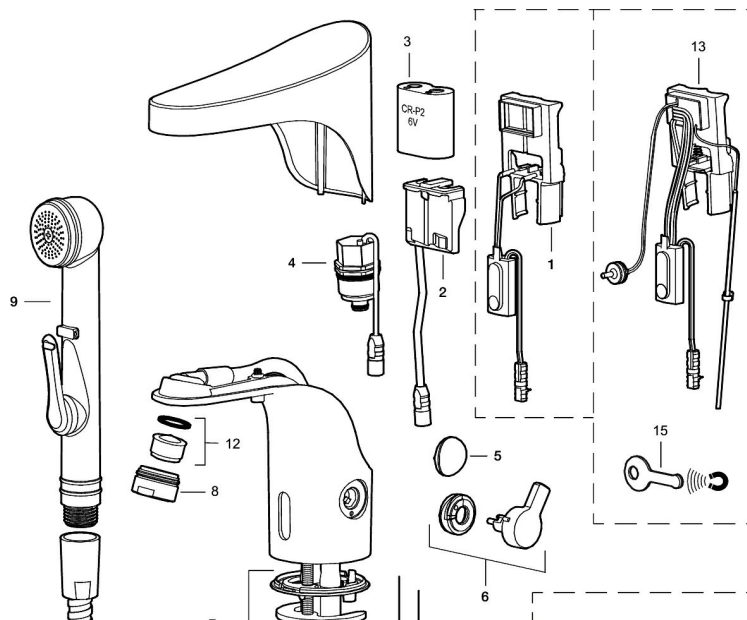

Temperaturen på vannet stilles enkelt inn ved hjelp av vrideren på siden av kranen. Vrideren kan også sperres for å være sikker på at vanntemperaturen ikke blir for høy og forårsaker skåldingsskader. Den kan også tas bort slik at kranen kan brukes i miljøer der det er behov for en forhåndsinnstilt temperatur. Kranen har også en programmerbar funksjon for hygienespyling, noe som forhindrer stillestående vann og hemmer bakterievekst i vannledningene.

For å bringe kranen opp enda et nivå er det mulig å koble den til vår innovative digitale skytjeneste, Tronic WMS. Der kan kranene overvåkes, analyseres og evalueres. Dette gir verdifull innsikt som kan forenkle både drift og bruk. *Les mer om hva oppkoblede kraner kan gjøre for deg.*

Om serien

Våre berøringsfrie kraner er utviklet i Sverige og er designet og utformet for å spare vann og energi. Samtidig tilbyr de en tryggere og mer hygienisk hverdag, fordi man ikke trenger å berøre kranen for å bruke den. Dessuten er all teknologi integrert i kranhuset, noe som gjør det like enkelt å installere denne kranen som en tradisjonell servantkran.

Artikkelnummer: 16416032   NRF: 4300135