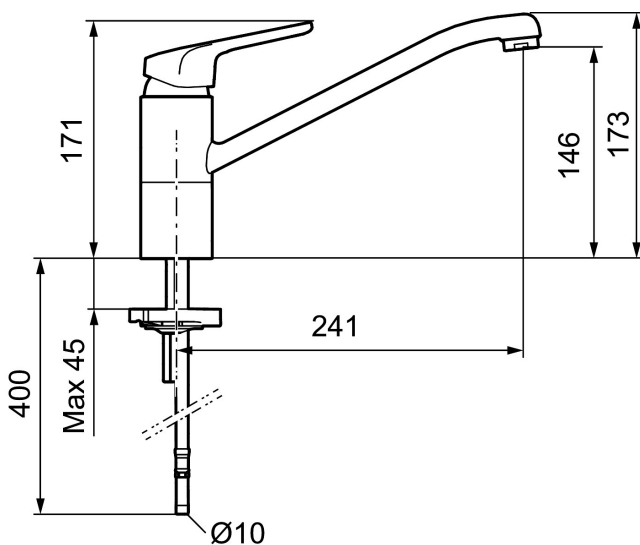

Art.nr: 83200000 RSK: 8309111 Flöde 3 bar: 10,8 l/min

Utförande: Krom, ansl. slät ände Ø10 mm

Unika egenskaper

Skyddsmodul 

- Kallstartsfunktion
- Mjukstängande med keramisk avstängning
- Inbyggd, lätt omställbar flödesbegränsning och temperaturspär
- Eco Flow (energi- och vattenbesparande strålsamlare)
- Svängbar pip 110°
- Med Soft PEX®-rör
- Hålmått Ø34-37 mm