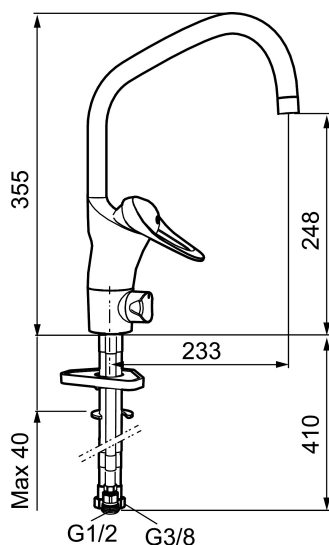

9000E III kjøkkenbatteri

Her er det et optimert samspill mellom form og funksjon. FM Mattsson 9000E viser vei for en ny generasjon blandebatterier, som er miljøtilpasset ned til minste detalj. Blandebatteriet gir et vakkert inntrykk og bidrar til et teknisk fullendt kjøkken. Helt fra grunnutførelsen har det unike funksjoner som sparer energi samtidig som komforten opprettholdes.

Artikkelnummer: 80210010 NRF: 4300932 Flow 3 bar: 7,6 l/m

Utførende: Krom

- Mykstengende
- Kaldstart
- Eco Flow (energi- og vannbesparende strålesamler)
- Vannmengdebegrenser og temperatursperre
- Svingbar tut sperre 60°, 85°, 110° eller 360°
- Avstengning for maskin Kv, omstillbar til Vv
- For hull i benk Ø34-37 mm
- Fleksible Soft PEX®-rør med 3/8" mutter