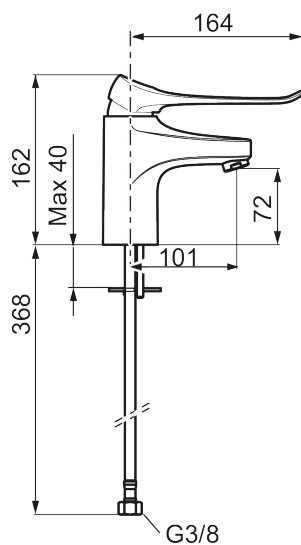

9000XE care tvättställsblandare

Art.nr: 86504310 RSK: 8275692

Utförande: Krom, 3 l/min, LEED/BREEAM-anpassad

- Kallstartsfunktion
- Mjukstängande med keramisk avstängning
- Inbyggd, lätt omställbar flödesbegränsning och temperaturspär
- Eco Flow (energi- och vattenbesparande strålsamlare)
- Flexibla anslutningsrör i metallspunnen Soft PEX[®], lekande G3/8
- Lead Free (blyfri)
- Ljudklass 1
- Hålmått Ø34–37 mm

Unika egenskaper

Skyddsmodul 

PRODUKTBESKRIVNING

9000XE care tvättställsblandare

Art.nr: 86504310

RSK: 8275692

Reservdelista

NR.	ART.NR	RSK	BESKRIVNING
1	S600096	8387022	Spak, komplett, krom
1	S600096.75	8387024	Spak, komplett, borstad krom
2	S600097	8387025	Färgmarkering
3	S600101	8387029	Täckhylsa, krom
3	S600101.75	8387031	Täckhylsa, borstad krom
4	S600100	8387028	Insats med serviceverktyg, för köksblandare (LEED) och tvättställsblandare
4	S600099	8387027	Insats, för köksblandare (LEED) och tvättställsblandare
4	S600178	8387036	Insats med serviceverktyg, för tvättställsblandare med sidohanddusch och spolblandare
5	S600156	8280014	Hylsa M24 utv., 13 mm, krom
5	S600156.75	8280015	Hylsa M24 utv., 13 mm, borstad krom
6	S600072	8281671	Strålsamlarinsats, 3 l/min vid 2–6 bar
6	S600226	8280024	Strålsamlarinsats, 1,7 l/min vid 2–6 bar
7	S600160	8387096	Monteringssats, tvättställsblandare
8	S600175	8387083	Care-spak, komplett
9	S600106	8397001	Care-kit
10	S600206	8233049	Självstängande handdusch, krom
11	S600157	8239542	Handduschhållare, krom
11	S600157.75	8239544	Handduschhållare, borstad krom

NR.	ART.NR	RSK	BESKRIVNING
12	S600152	8236561	Högtrycksslang, 1,5 m, krom