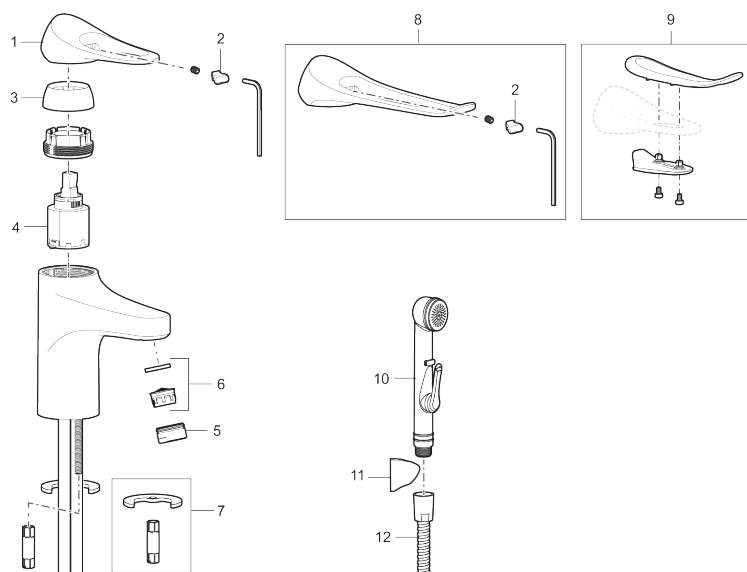

9000XE care tvättställsblandare

Art.nr: 86504310 RSK: 8275692

Utförande: Krom, 3 l/min, LEED/BREEAM-anpassad

- Kallstartsfunktion
- Mjukstängande med keramisk avstängning
- Inbyggd, lätt omställbar flödesbegränsning och temperaturspär
- Eco Flow (energi- och vattenbesparande strålsamlare)
- Flexibla anslutningsrör i metallspunnen Soft PEX[®], lekande G3/8
- Lead Free (blyfri)
- Ljudklass 1
- Hålmått Ø34–37 mm

Unika egenskaper

Skyddsmodul 

PRODUKTBESKRIVNING

9000XE care tvättställsblandare

Art.nr: 86504310

RSK: 8275692

Reservdelista

NR.	ART.NR	RSK	BESKRIVNING
1	S600096	8387022	Spak, komplett, krom
1	S600096.75	8387024	Spak, komplett, borstad krom
2	S600097	8387025	Färgmarkering
3	S600101	8387029	Täckhylsa, krom
3	S600101.75	8387031	Täckhylsa, borstad krom
4	S600100	8387028	Insats med serviceverktyg, för köksblandare (LEED) och tvättställsblandare
4	S600099	8387027	Insats, för köksblandare (LEED) och tvättställsblandare
4	S600178	8387036	Insats med serviceverktyg, för tvättställsblandare med sidohanddusch och spolblandare
5	S600156	8280014	Hylsa M24 utv., 13 mm, krom
5	S600156.75	8280015	Hylsa M24 utv., 13 mm, borstad krom
6	S600072	8281671	Strålsamlarinsats, 3 l/min vid 2–6 bar
6	S600226	8280024	Strålsamlarinsats, 1,7 l/min vid 2–6 bar
7	S600160	8387096	Monteringssats, tvättställsblandare
8	S600175	8387083	Care-spak, komplett
9	S600106	8397001	Care-kit
10	S600206	8233049	Självstängande handdusch, krom
11	S600157	8239542	Handduschhållare, krom
11	S600157.75	8239544	Handduschhållare, borstad krom

NR.	ART.NR	RSK	BESKRIVNING
12	S600152	8236561	Högtrycksslang, 1,5 m, krom