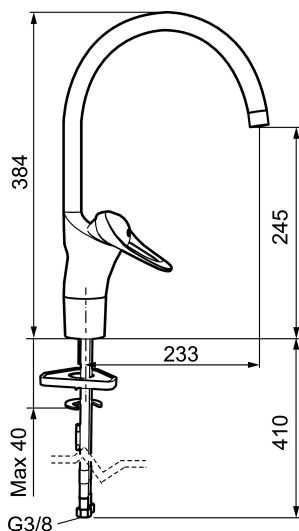

9000E II kjøkkenbatteri

Med avstenging for oppvaskmaskin

Her er det et optimert samspill mellom form og funksjon. FM Mattsson 9000E viser vei for en ny generasjon blandebatterier, som er miljøtilpasset ned til minste detalj. Blandebatteriet gir et vakkert inntrykk og bidrar til et teknisk fullendt kjøkken. Helt fra grunnutførelsen har det unike funksjoner som sparer energi samtidig som komforten opprettholdes.

Artikkelnummer: 80010010 NRF: 4300921 Flow 3 bar: 8,0 l/m

Utførende: Krom

- Mykstengende
- Kaldstart
- Eco Flow (energi- og vannbesparende strålesamler)
- Vannmengdebegrenser og temperatursperre
- Svingbar tut sperre 60°, 85°, 110° eller 360° (sperringer for 60° eller 110° inkludert)
- Avstengning for maskin Kv, omstillbar til Vv
- For hull i benk Ø34-37 mm
- Fleksible Soft PEX®-rør med 3/8" mutter