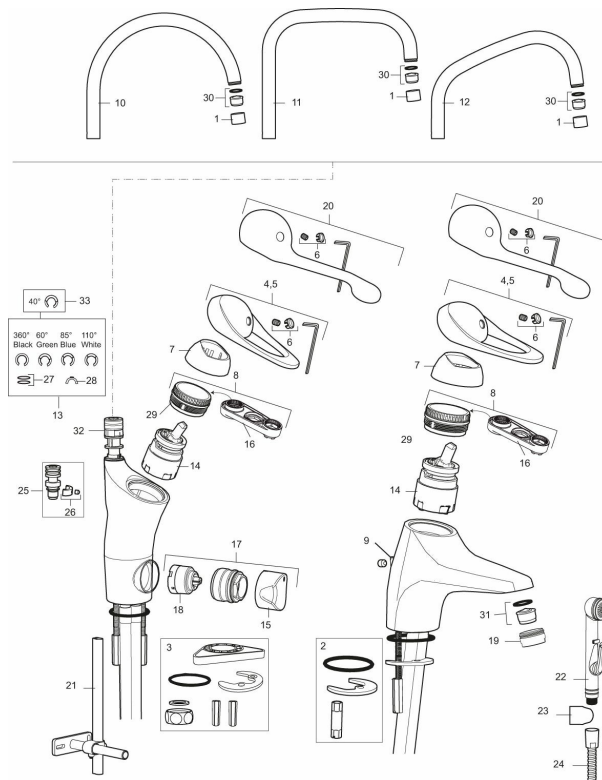

Artikkelnummer: 80010010 NRF: 4300921 Flow 3 bar: 8,0 l/m

Utførende: Krom

- Mykstengende
- Kaldstart
- Eco Flow (energi- og vannbesparende strålesamler)
- Vannmengdebegrenser og temperatursperre
- Svingbar tut sperre 60°, 85°, 110° eller 360° (sperringer for 60° eller 110° inkludert)
- Avstengning for maskin Kv, omstillbar til Vv
- For hull i benk Ø34-37 mm
- Fleksible Soft PEX®-rør med 3/8" mutter

Artikkelnummer: 80010010 NRF: 4300921

Reservedelsliste

NR.	FMM-NR	NRF	BESKRIVELSE
1	29142200		Hylse for strålesamler M22 innv.
2	S600160		Monteringstilbehør for servantbatteri
3	S600159		Monteringstilbehør for kjøkkenbatteri
4	58500000	4303917	Spak L-90 mm, krom
5	58501750	4303918	Spak Care L-150 mm, krom
6	58510000	4303919	Merkeplugg og skrue
7	58520000	4303921	Dekkhylse, krom
8	58530140	4303922	Innsatsmutter m/verktøy
9	58540000	4303923	Kedjefeste for oppløfthull, krom
10	58600000	4303924	Utløpstut, II-modell