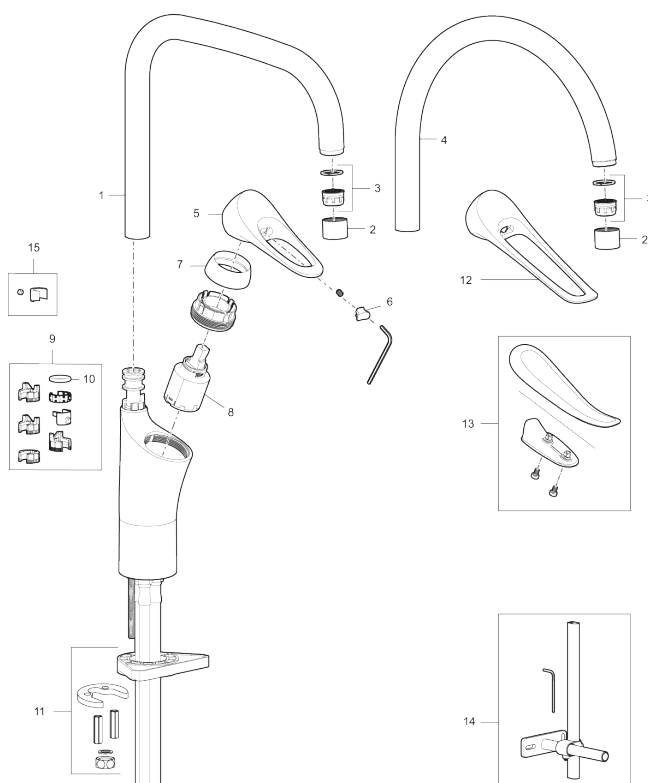

Artikel-nummer: 86100013 VVS: 705885314 Flow 3 bar: 6,0 l/m
Beskrivelse: Børstet krom

Unikke egenskaber

Tilbageløbssikring

- **Koldstart.**
- Soft Closing og keramisk kartusche.
- Høj buet U-svingtud 60°, 85°, 110° eller 360°.
- 231 mm fremspring.
- Indbygget temperatur- og flowbegrænser.
- Eco Flow (energi- og vandbesparende perlator).
- Fleksible tilslutningsslanger i metalflettet Soft-PEX®, G3/8.
- Lead Free (blyfri).
- Hulstørrelse Ø34-37 mm.
- Lydklasse 1.
- **10 års funktionsgaranti.**

PRODUKTBESKRIVELSE

Køkkenarmatur 9000XE

9000XE køkkenarmatur med U-tud i børstet krom passer ind i et hvilket som helst køkken uanset størrelse.

Køkkenarmaturet er blyfrit og har vores smarte, innovative og energibesparende funktioner, såsom koldstart, soft closing, temperaturspærre samt energi- og vandbesparende strålesamler. Det tidløse og praktiske design gør det til et både funktionelt og æstetisk holdbart indslag i det moderne hjem.

Artikel-nummer: 86100013

VVS: 705885314

Reservedelsliste

NR.	FMM-NR	VVS	BESKRIVELSE
1	S600103		Svingtud, U-modell, krom
1	S600103.75		Svingtud, U-modell, børstet krom
2	S600155		Perlatorhylster M22 indiv., krom
2	S600155.75		Perlatorhylster M22 indiv., børstet krom
3	29102910		Strålesamlerindsats, 5,5–6,5 l/min ved 3 bar
3	29100500		Strålesamlerindsats, 5 l/min ved 2–6 bar
3	S600072		Strålesamlerindsats, 3 l/min ved 2–6 bar
4	S600102		Svingtud, C-modell, krom
4	S600102.75		Svingtud, C-modell, børstet krom
5	S600096		Greb, krom