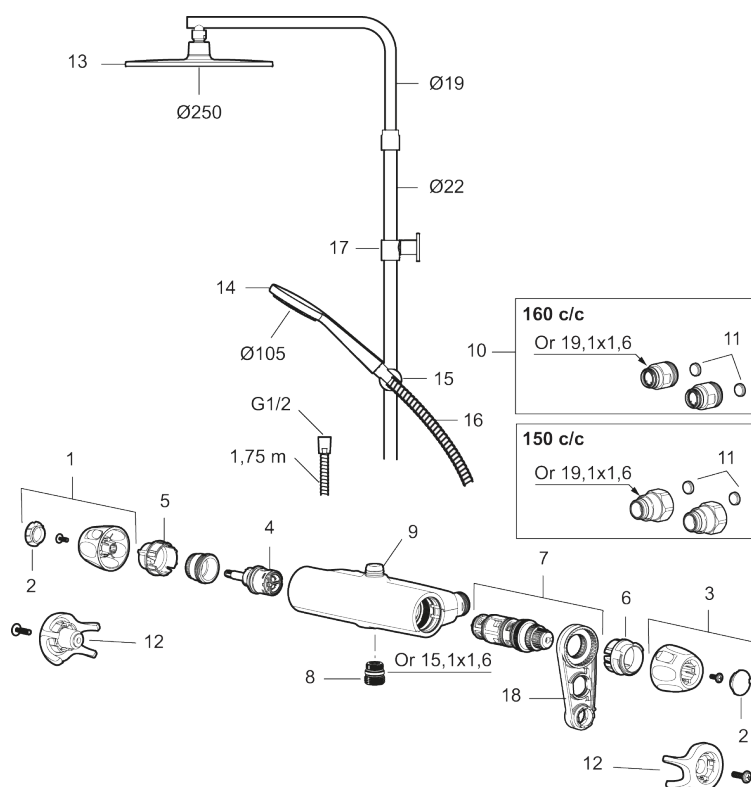

PRODUKTBESKRIVNING

9000XE takduschpaket

9000XE Takduschpaket är ett takduschpaket i krom. Duschstången har teleskopfunktion, vilket innebär att höjden på väggfästet kan anpassas efter det specifika badrummets takhöjd, personens längd och/eller önskemål på avstånd till taksilen.

Art.nr: 86830000

RSK: 8283216

Reservdelslista

NR.	ART.NR	RSK	BESKRIVNING
1	S600083	8218917	Ratt, mängdratt, komplett, krom
1	S600083.75	8218919	Ratt, mängdratt, komplett, borstad krom
2	S600116	8218920	Täcklock, krom
2	S600116.75	8218922	Täcklock, borstad krom
3	S600082	8218914	Ratt, temperaturratt, komplett, krom
3	S600082.75	8218916	Ratt, temperaturratt, komplett, borstad krom
4	S600020	8441462	Keramiskt överstycke, med serviceverktyg (duschblandare)
4	S600269	8387232	Keramiskt överstycke, utan serviceverktyg (duschblandare)
5	S600117	8439714	Stoppring, reversibelt
6	S600087	8439711	Skållningsskyddsring
7	S600084	8439709	Termostatinsats, komplett med serviceverktyg
7	S600271	8397030	Termostatinsats, utan serviceverktyg