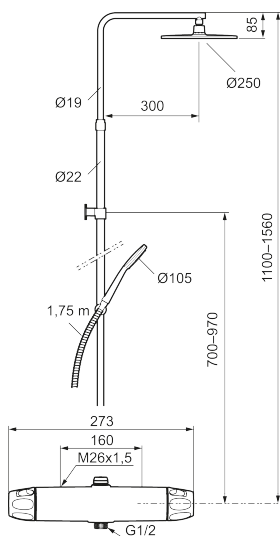

9000XE takduschpaket

9000XE Takduschpaket är ett takduschpaket i krom. Duschstången har teleskopfunktion, vilket innebär att höjden på väggfästet kan anpassas efter det specifika badrummets takhöjd, personens längd och/eller önskemål på avstånd till taksilen.

Art.nr: 86830000 RSK: 8283216 Flöde 3 bar: 7,6 l/min
Utförande: Krom, 160 c/c

Unika egenskaper

Skyddsmodul 

- Säkerhetsblandare 9000XE och takdusch 9000XE
- Med reversibelt överstycke
- Tak- och handdusch med kalkavvisande sil
- Slang, duschstång med väggfästning (kan kapas vid behov)
- Väggfäste fritt justerbart i höjdlid, 700–970 mm från anslutning och 50–110 mm utsprång från vägg, 2x20 mm distanser medföljer, med väggfästning, dold rörskarv
- Lead Free (blyfri)
- Ljudklass 1
- Duschansl. utsprång från vägg: 81 mm

PRODUKTBESKRIVNING

9000XE takduschpaket

9000XE Takduschpaket är ett takduschpaket i krom. Duschstången har teleskopfunktion, vilket innebär att höjden på väggfästet kan anpassas efter det specifika badrummets takhöjd, personens längd och/eller önskemål på avstånd till taksilen.

NR.	ART.NR	RSK	BESKRIVNING
8	S600088	8439712	Nippel M18x1-G1/2 (duschblandare)
9	S600112	8920116	Utloppsnyckel M18x1
9	S600265		Utloppsnyckel M18x1, med flödesbegränsare 9 l/min
10	59800800	8592005	Anslutningsnyckel 160 c/c
11	38632006	8590311	Filter, 2-pack
12	S600105	8439713	Care-vred, svart, 2-pack
13	S600092	8237548	Duschsil, krom
13	S600092.75	8237550	Duschsil, borstad krom
14	S600091	8233001	Handdusch, krom
14	S600091.75	8233003	Handdusch, borstad krom
15	S600093	8239502	Handduschhållare, krom
15	S600093.75	8284780	Handduschhållare, borstad krom
16	S600109	8252036	Duschslang, 1,75 m, krom
16	S600109.75	8252038	Duschslang, 1,75 m, borstad krom
17	S600094	8221921	Väggfäste, krom
17	S600094.75	8221923	Väggfäste, borstad krom
18	S600298	3870203	Serviceverktyg