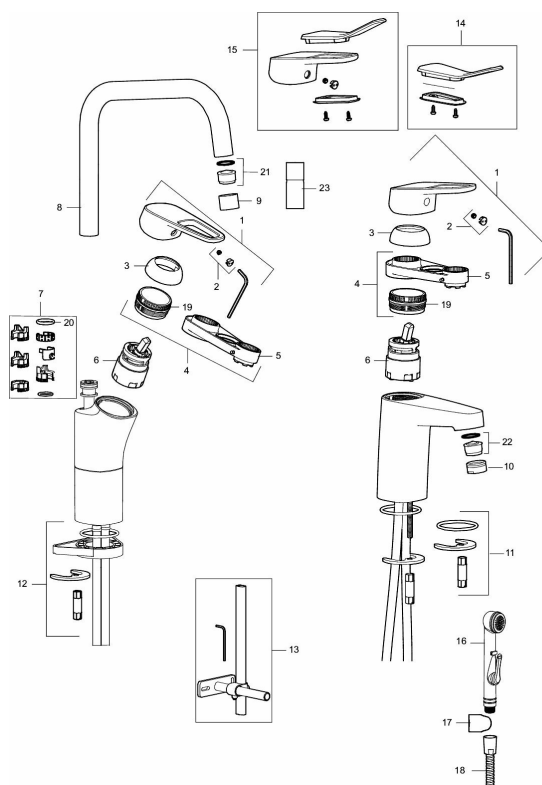

PRODUKTBESKRIVNING

SILJAN tvättställsblandare

Mjuka, följsamma linjer och spegelblanka ytor. Vi har strävat efter renhet, enkelhet och funktion, allt för att värna om människa och miljö. Vi har fokuserat extra mycket på designen och med hjälp av återkommande former skapat en tydlig familjekänsla.

Stor eller liten? Med Siljan vill vi erbjuda produkter som passar för alla, oavsett smak och storlek på boende. En stor liten nyhet är Siljan tvättställsblandare Mini, en blandare speciellt utformad för små bostäder, små badrum eller små händer. Du väljer! Självklart får du samma höga kvalitet, bara i lite mindre format.

Art.nr: 83502310

RSK: 8235545

Reservdelslista

NR.	ART.NR	RSK	BESKRIVNING
	44450009	8295353	Tillbehörspåse (spärrsegment, stoppskruv, insexnyckel 3 mm)
1	58501000	8592023	Komplett spak , krom
2	58511000	8592021	Färgmarkering och fästskruv till spak
3	58521000	8592020	Täckhylsa, krom
4	58530140	8241726	Fästnippel med serviceverktyg
5	S600298	3870203	Serviceverktyg
6	59115500	8591947	Insats med serviceverktyg, ej kallstart (röd ring)