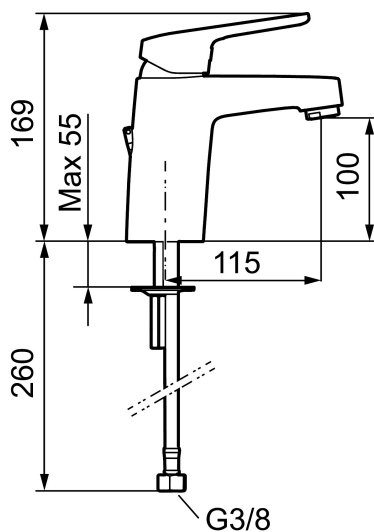

Unika egenskaper

Skyddsmodul

- Med kedjefäste
- Kallstartsfunktion
- Mjukstängande med keramisk avstängning
- Inbyggd, lätt omställbar flödesbegränsning och temperaturspär
- Eco Flow (energi- och vattenbesparande strålsamlare)
- Med Soft PEX®-rör
- Hålmått Ø32-36 mm