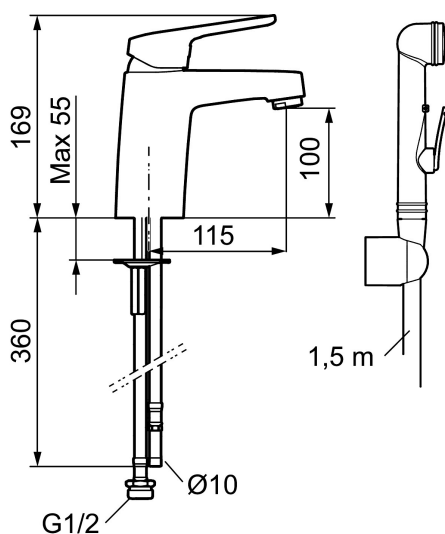

Håndvaskarmatur Siljan

Bløde, følsomme linjer og spejlblankt ydre. Vi har stræbt efter renhed, enkelthed og funktionalitet, alt imens vi værner om miljøet. Vi har lagt ekstra fokus på design og ved hjælp af tilbagevendende former, skabt en tydelig familær følelse. Stor eller lille? Med Siljan tilbyder vi produkter der til alle, uanset smag og boligstørrelse. En stor lille nyhed Siljan Mini håndvaskarmaturet. Mini er specielt designet til små boliger, små badeværelser eller små hænder – Du vælger! Selvfølgelig får du samme høje kvalitet, bare i lidt mindre format.

Artikel-nummer: 83570000 VVS: 703933204 Flow 3 bar: 5,2 l/m

Beskrivelse: Krom

Unikke egenskaber

Tilbageløbssikring

- Med selvlukkende håndbruser, ophæng, 1500 mm slange.
- 115 mm fremspring.
- **Koldstart.**
- Soft Closing og keramisk kartusche.
- Indbygget temperatur- og flowbegrænser.
- Eco Flow (energi- og vandbesparende perlator).
- Flexible tilslutningsslanger.
- Kontraventiler.
- Hulstørrelse Ø32-36 mm.
- **5 års trykgaranti.**