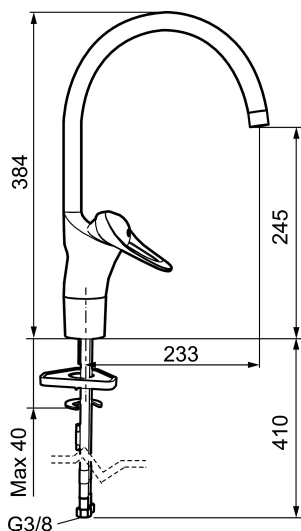

9000E II kjøkkenbatteri

Med avstenging for oppvaskmaskin

Her er det et optimert samspill mellom form og funksjon. FM Mattsson 9000E viser vei for en ny generasjon blandebatterier, som er miljøtilpasset ned til minste detalj. Blandebatteriet gir et vakkert inntrykk og bidrar til et teknisk fullendt kjøkken. Helt fra grunnutførelsen har det unike funksjoner som sparer energi samtidig som komforten opprettholdes.

Artikkelnummer: 80010010 NRF: 4300921 Flow 3 bar: 8,0 l/m

Utførende: Krom

- Mykstengende
- Kaldstart
- Eco Flow (energi- og vannbesparende strålesamler)
- Vannmengdebegrenser og temperatursperre
- Svingbar tut sperre 60°, 85°, 110° eller 360° (sperringer for 60° eller 110° inkludert)
- Avstengning for maskin Kv, omstillbar til Vv
- For hull i benk Ø34-37 mm
- Fleksible Soft PEX®-rør med 3/8" mutter