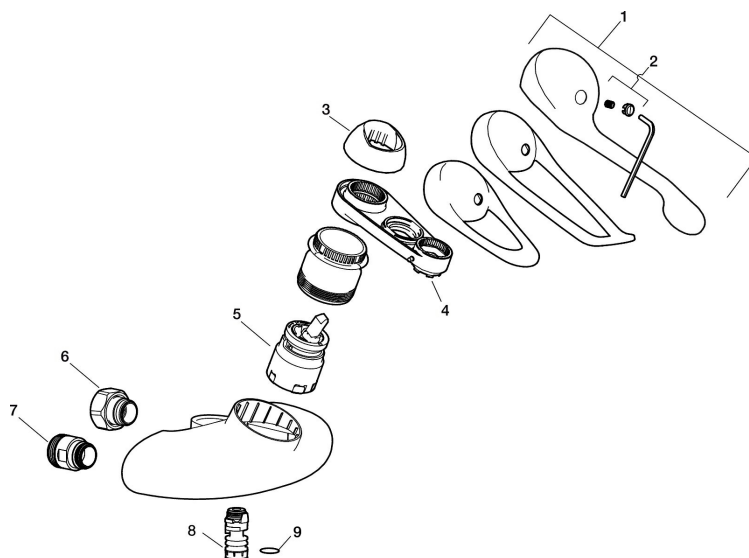

Artikkelnummer: 81311500 NRF: 4300954 Flow 3 bar: 7,9 l/m

Utførende: Batterikropp, krom

Unike funksjoner

- Mykstengende
- Kaldstart
- Vannmengdebegrenser og temperatursperre
- Med tutnippel, alternativ utløp opp eller ned
- Benyttes undertut må tutnippel flyttes fra oversiden til undersiden
- **OBS!** Tuter bestilles separat

Tilbakeslagssikring

PRODUKTBESKRIVNING

9000E veggbatteri

Her er det et optimert samspill mellom form og funksjon. FM Mattsson 9000E viser vei for en ny generasjon blandebatterier, som er miljøtilpasset ned til minste detalj. Blandebatteriet gir et vakkert inntrykk og bidrar til et teknisk fullendt resultat. Helt fra grunnutførelsen har det unike funksjoner som sparer energi samtidig som komforten opprettholdes.

Artikkelnummer: 81311500 NRF: 4300954

Reservedelsliste

NR.	FMM-NR	NRF	BESKRIVELSE
	44450009		Tillbehørspose for fast tut
1	58500000	4303917	Spak L-90 mm, krom
1	58501750	4303918	Spak Care L-150 mm, krom
1	58501800	4303903	Spak Care L-180 mm, krom
2	58510000	4303919	Merkeplugg og skrue
3	58520000	4303921	Dekkhylse, krom
4	60770000	4303931	Innsatsnøkkel
5	59120009	4303851	Innsats kaldstart m/verktøy (grønn ring)
5	59126000		Innsats m/Eco Plus kaldstart (grønn ring)
6	59811800		Tilslutningsmutter komplett 150 s/s
7	59800800		Tilslutningsmutter komplett 160 s/s
8	29888000		Tutnippel M18x1
9	37801550		O-ring (15,54 x 2,62), 2-pakk