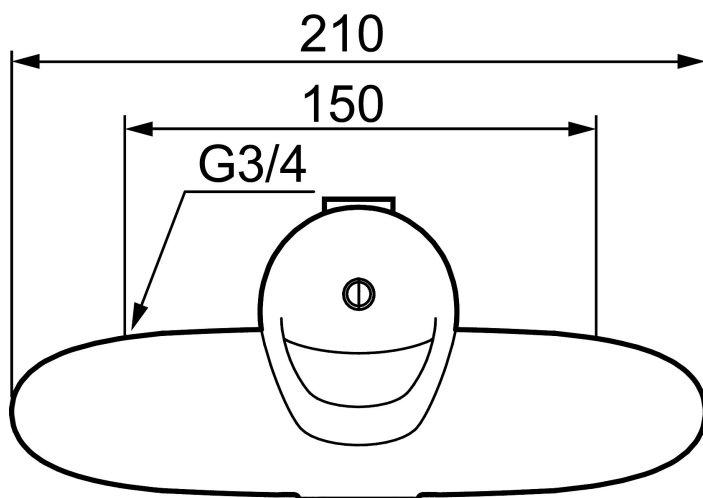

9000E veggbatteri

Her er det et optimert samspill mellom form og funksjon. FM Mattsson 9000E viser vei for en ny generasjon blandebatterier, som er miljøtilpasset ned til minste detalj. Blandebatteriet gir et vakkert inntrykk og bidrar til et teknisk fullendt resultat. Helt fra grunnutførelsen har det unike funksjoner som sparer energi samtidig som komforten opprettholdes.

Artikkelnummer: 81311500 NRF: 4300954 Flow 3 bar: 7,9 l/m

Utførende: Batterikropp, krom

Unike funksjoner

- Mykstengende
- Kaldstart
- Vannmengdebegrenser og temperatursperre
- Med tutnippel, alternativ utløp opp eller ned
- Benyttes undertut må tutnippel flyttes fra oversiden til undersiden
- **OBS!** Tuter bestilles separat

Tilbakeslagssikring