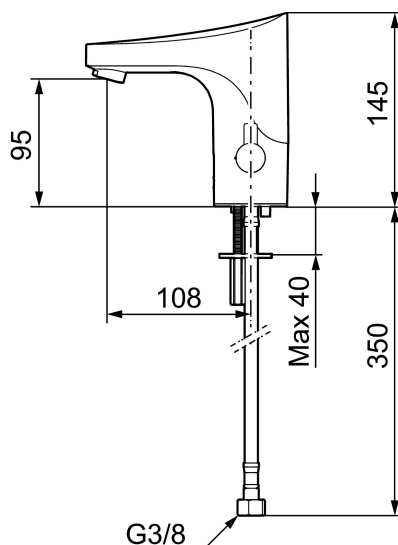

Artikkelnummer: 16411000 NRF: 4300974 Flow 3 bar: 5,5 l/m
Utførende: Krom, nettdrift, eks. transformator

Unike funksjoner

Tilbakeslagssikring

- Mykstengende
- Med temperaturspak, nettdrift (eks. transformator)
- Vandalsikker i metall, også kåpen
- Eco energi- og vannbesparende konstantvannmengde 5 l/min ved 2–6 bar
- Tappetidbegrensning hindrer oversvømming
- Tappefunksjon 30 sek. via sensor
- Avstengning av vannmengde i 60 sek. via sensor (anvendes f. eks. ved rengjøring)
- Kan gjennomspyles med hettvann for legionella sanering
- IP klasse sensor, IP67
- Miljøvennlig materiale, Lead Free (blyfri) og nikkelfri
- Med tilbakeslagsventiler etter standard EN 1717

- Fleksible Soft PEX[®]-rør med 3/8" mutter
- Hulltagning Ø33,5-37 mm

Innstillinger:

- Stillbar temperaturbegrensning
- Programmerbar funksjon for hygienespyling
- Velgbar tappetid