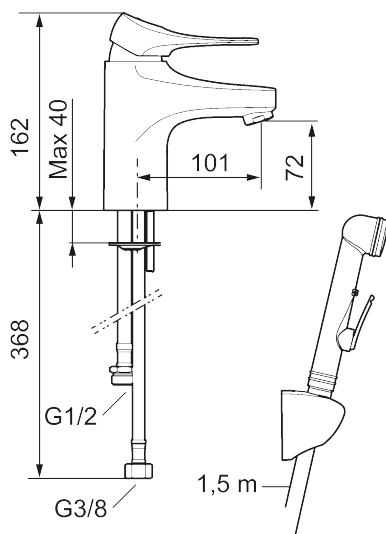

9000XE tvättställsblandare

9000XE Tvättställsblandare är en tvättställsblandare i krom. Den klassiska designen i kombination med en återhållsam vattenförbrukning gör den till det självklara valet i badrummet. Produkten kommer med en självstängande sidohanddusch och metallslang på 1,5m.

Art.nr: 86570010 RSK: 8278978 Flöde 3 bar: 4,5 l/min
Utförande: Krom

Unika egenskaper

Skyddsmodul 

- Med självstängande handdusch, väggfäste och slang
- Kallstartsfunktion
- Mjukstängande med keramisk avstängning
- Inbyggd, lätt omställbar flödesbegränsning och temperaturspär
- Eco Flow (energi- och vattenbesparande strålsamlare)
- Flexibla anslutningsrör i metallspunnen Soft PEX[®], lekande G3/8
- Lead Free (blyfri)
- Ljudklass 1
- Hålmått Ø34–37 mm