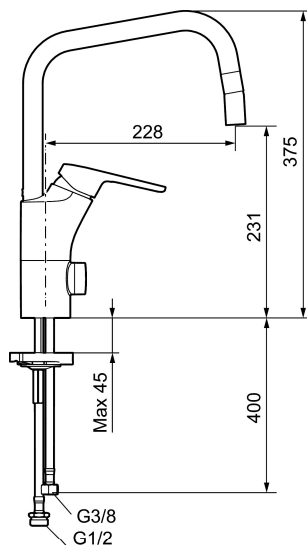

Art.nr: 83013010 RSK: 8310758

Utförande: Krom, med ledbar strålsamlare, ansl. lekande G3/8

### Unika egenskaper

Skyddsmodul 

- Med ledbar strålsamlare
- Kallstartsfunktion
- Mjukstängande med keramisk avstängning
- Inbyggd, lätt omställbar flödesbegränsning och temperaturspär
- Eco Flow (energi- och vattenbesparande strålsamlare)
- Hög, svängbar pip. Spärbricka medföljer för 60°, 85°, 110° eller 360°
- Med ledbar strålsamlare
- Med inbyggd keramisk avstängning för disk- och tvättmaskin. Omställbar mellan KV och VV, förinställd på KV
- Med Soft PEX®-rör
- Hålmått Ø34-37 mm
- Skyddsmodul AA avser utloppspip