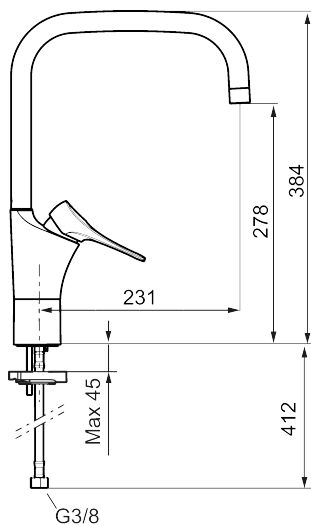

Art.nr: 86120013 RSK: 8311618 Flöde 3 bar: 6,0 l/min

Utförande: Borstad krom, med integrerad diskmaskinsavstängning

Unika egenskaper

Skyddsmodul 

- Kallstartsfunktion
- Mjukstängande med keramisk avstängning
- Inbyggd, lätt omställbar flödesbegränsning och temperaturspär
- Eco Flow (energi- och vattenbesparande strålsamlare)
- Hög, svängbar pip. Spärbricka medföljer för 60°, 85°, 110° eller 360°
- Med integrerad elektronisk diskmaskinsavstängning EDMA, stänger automatisk efter 4 eller 12 timmar
- Flexibla anslutningsrör i metallspunnen Soft PEX®, lekande G3/8
- Lead Free (blyfri)
- Ljudklass 1
- Hålmått Ø34-37 mm
- Skyddsmodul AA avser utloppspip