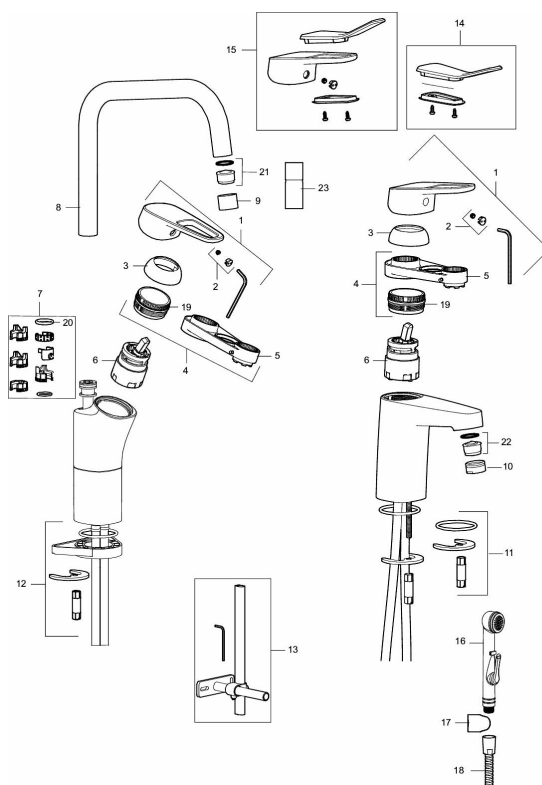

Art.nr: 83535000 RSK: 8235556 Flöde 3 bar: 6,2 l/min

Utförande: Krom, ansl. slät ände Ø10 mm

Unika egenskaper

Skyddsmodul **AA**

- Med push-down ventil i metall
- Kallstartsfunktion
- Mjukstängande med keramisk avstängning
- Inbyggd, lätt omställbar flödesbegränsning och temperaturspärr
- Eco Flow (energi- och vattenbesparande strålsamlare)
- Med Soft PEX®-rör
- Hålmått Ø32-36 mm

Art.nr: 83535000

RSK: 8235556

Reservdelslista

NR.	ART.NR	RSK	BESKRIVNING
	44450009	8295353	Tillbehörspåse (spärrsegment, stoppskruv, insexnyckel 3 mm)
1	58501000	8592023	Komplett spak , krom
2	58511000	8592021	Färgmarkering och fästskruv till spak
3	58521000	8592020	Täckhylsa, krom
4	58530140	8241726	Fästnippel med serviceverktyg
5	S600298	3870203	Serviceverktyg
6	59115500	8591947	Insats med serviceverktyg, ej kallstart (röd ring)