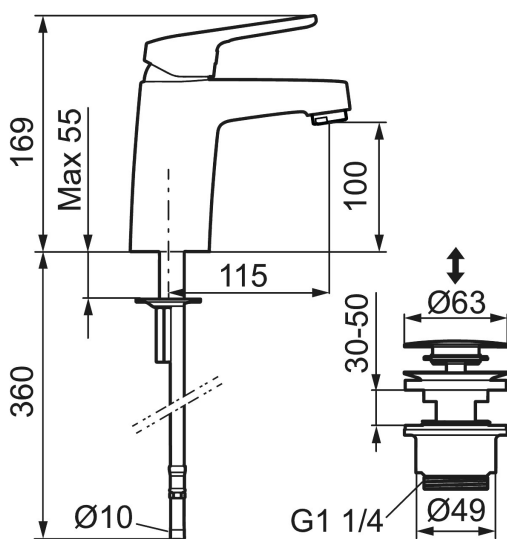

Art.nr: 83535000 RSK: 8235556 Flöde 3 bar: 6,2 l/min

Utförande: Krom, ansl. slät ände Ø10 mm

Unika egenskaper

Skyddsmodul **AA**

- Med push-down ventil i metall
- Kallstartsfunktion
- Mjukstängande med keramisk avstängning
- Inbyggd, lätt omställbar flödesbegränsning och temperaturspärr
- Eco Flow (energi- och vattenbesparande strålsamlare)
- Med Soft PEX®-rör
- Hålmått Ø32-36 mm

Art.nr: 83535000

RSK: 8235556

Reservdelslista

NR.	ART.NR	RSK	BESKRIVNING
	44450009	8295353	Tillbehörspåse (spärrsegment, stoppskruv, insexnyckel 3 mm)
1	58501000	8592023	Komplett spak , krom
2	58511000	8592021	Färgmarkering och fästskruv till spak
3	58521000	8592020	Täckhylsa, krom
4	58530140	8241726	Fästnippel med serviceverktyg
5	S600298	3870203	Serviceverktyg
6	59115500	8591947	Insats med serviceverktyg, ej kallstart (röd ring)