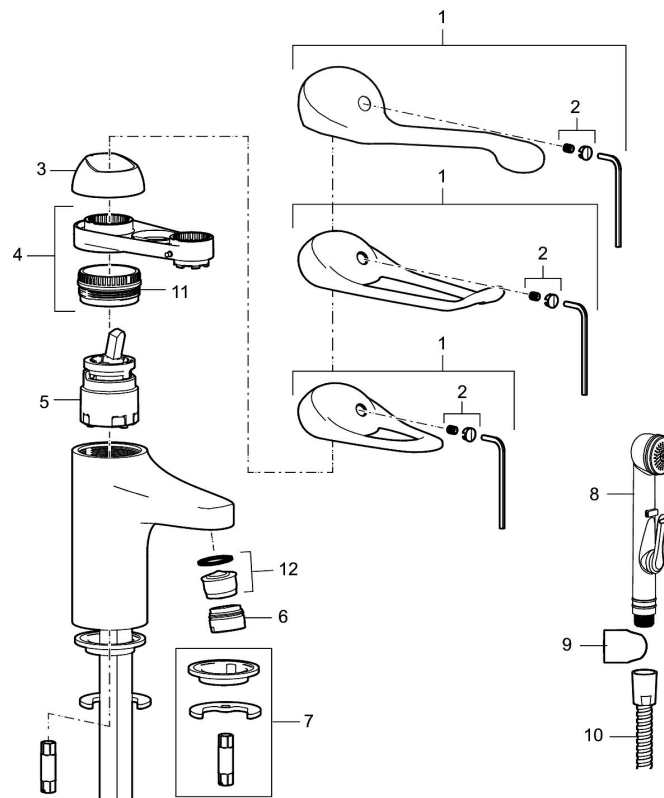

PRODUKTBESKRIVNING

9000E servantbatteri

Servantbatteri i ny design. Batteriets stilrene design kompletterer de unike funksjoner og miljøsynet som kjennetegner 9000E serien. Vår unike teknikk sparer vann og energi uten at det går på bekvemligheten for deg som bruker.

Artikkelnummer: 80600010 NRF: 4300034

Reservedelsliste

NR.	FMM-NR	NRF	BESKRIVELSE
1	58500000	4303917	Spak L-90 mm, krom
1	58501750	4303918	Spak Care L-150 mm, krom
1	58501800	4303903	Spak Care L-180 mm, krom
2	58510000	4303919	Merkeplugg og skrue
3	58520000	4303921	Dekkhylse, krom
4	58530140	4303922	Innsatsmutter m/verktøy
5	59120009	4303851	Innsats kaldstart m/verktøy (grønn ring)
5	59120000	4303831	Innsats, kaldstart (grønn ring)
5	59126000		Innsats m/Eco Plus kaldstart (grønn ring)
5	S600232		Innsats, for servantbatteri, LEED-tilpasset
6	29142400		Hylse for strålesamler M24 utv., 13 mm