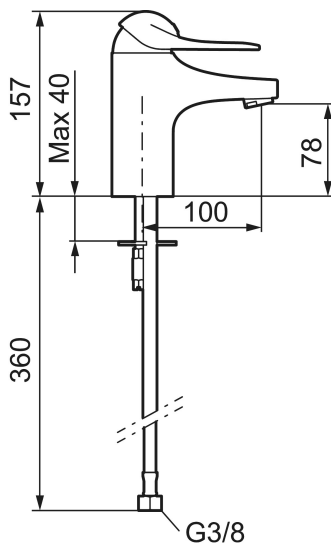

Unike funksjoner

Tilbakeslagssikring