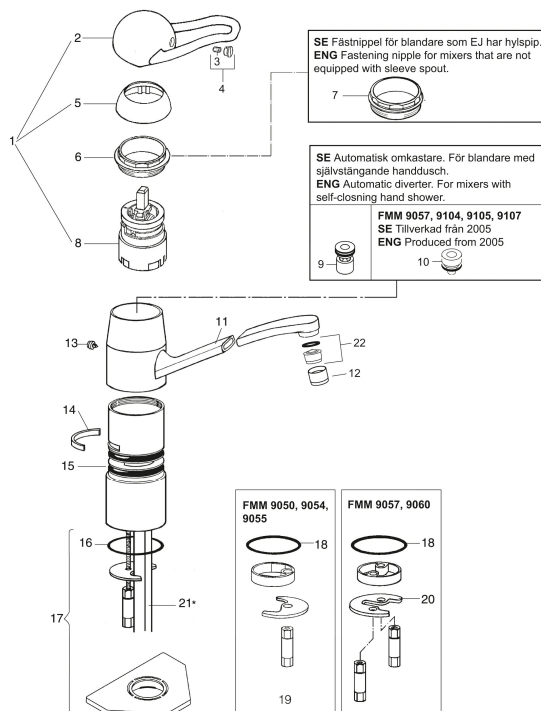

PRODUKTBESKRIVNING

9000 köksblandare

Art.nr: 91004500

RSK: 8308821

Reservdelslista

NR.	ART.NR	RSK	BESKRIVNING
1	59303000	8591821	Komplett manöverdel, mjukstängande, med spak 110 mm, krom
1	59302000	8591973	Komplett manöverdel, mjukstängande, med spak 110 mm, krom, kallstart
1	59306000	8591825	Komplett manöverdel, mjukstängande, med spak 145 mm, krom
1	59306190	8591852	Komplett manöverdel, mjukstängande, med spak 190 mm, krom
1	59306290	8591853	Komplett manöverdel, mjukstängande, med spak 290 mm, krom
2	59310000	8591763	Spak, längd: 110 mm (bygelspak), krom
2	59311450	8591827	Spak, längd: 145 mm (bygelspak), krom
2	59351900	8591832	Spak, längd: 190 mm, krom
2	59352900	8591833	Spak, längd: 290 mm, krom
3	38731006	8591765	Låsskruv
4	59320000	8591766	Märkplugg och låsskruv till spak
5	59330000	8591829	Täckhylsa, krom
6	38051000	8241719	Fästnippel, krom
7	38050002	8242233	Fästnippel. Till blandare som ej har hylspip