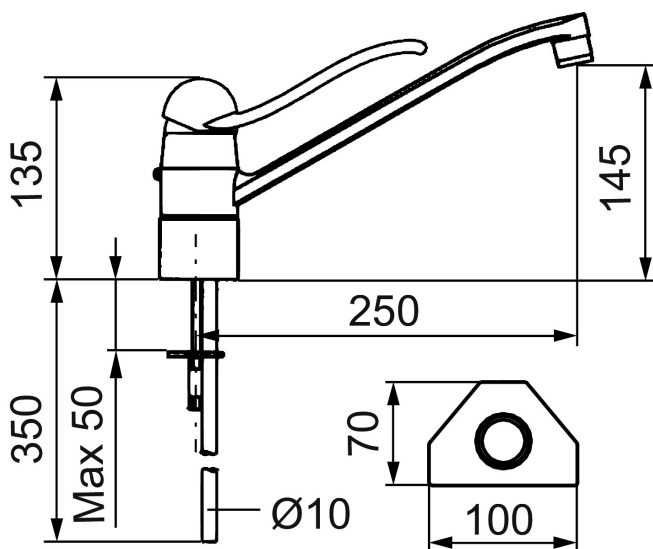

9000 köksblandare

Art.nr: 91004500 RSK: 8308821

Utförande: Krom, ansl. Cu-rör Ø10 mm

- Utgått 2018-09
- Mjukstängande med keramisk avstängning
- Spak 145 mm
- Piputsprång: 250 mm
- Svängbar pip 110°
- För hål i bänk Ø28 mm

Unika egenskaper