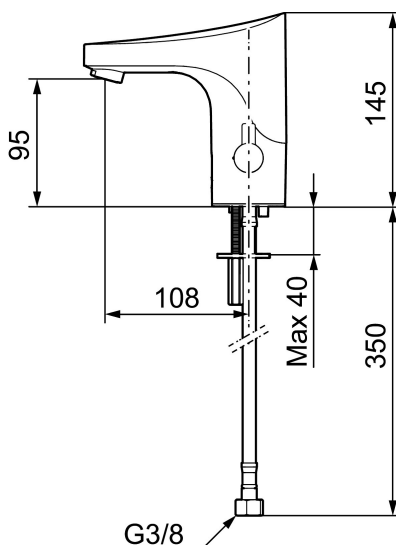

Artikkelnummer: 16410000 NRF: 4300059 Flow 3 bar: 5,5 l/m
Utførende: Krom, batteridrift, inkl. batteri 6V

Unike funksjoner

Tilbakeslagssikring 

- Mykstengende
- Med temperaturspak, batteridrift (inkl. batteri 6V)
- Vandalsikker i metall, også kåpen
- Eco energi- og vannbesparende konstantvannmengde 5 l/min ved 2–6 bar
- Tappetidbegrensning hindrer oversvømming
- Tappefunksjon 30 sek. via sensor
- Avstengning av vannmengde i 60 sek. via sensor (anvendes f. eks. ved rengjøring)
- Lavt strømforbruk - lang livslengde
- Kan gjennomspyles med hettvann for legionella sanering
- IP klasse sensor, IP67
- Miljøvennlig materiale, Lead Free (blyfri) og nikkelfri
- Med tilbakeslagsventiler etter standard EN 1717

- Fleksible Soft PEX[®]-rør med 3/8" mutter
- Hulltagning Ø33,5-37 mm

Innstillinger:

- Stillbar temperaturbegrensning
- Programmerbar funksjon for hygienespyling
- Velgbar tappetid

PRODUKTBESKRIVNING

9000E tronic servantbatteri, batteridrift