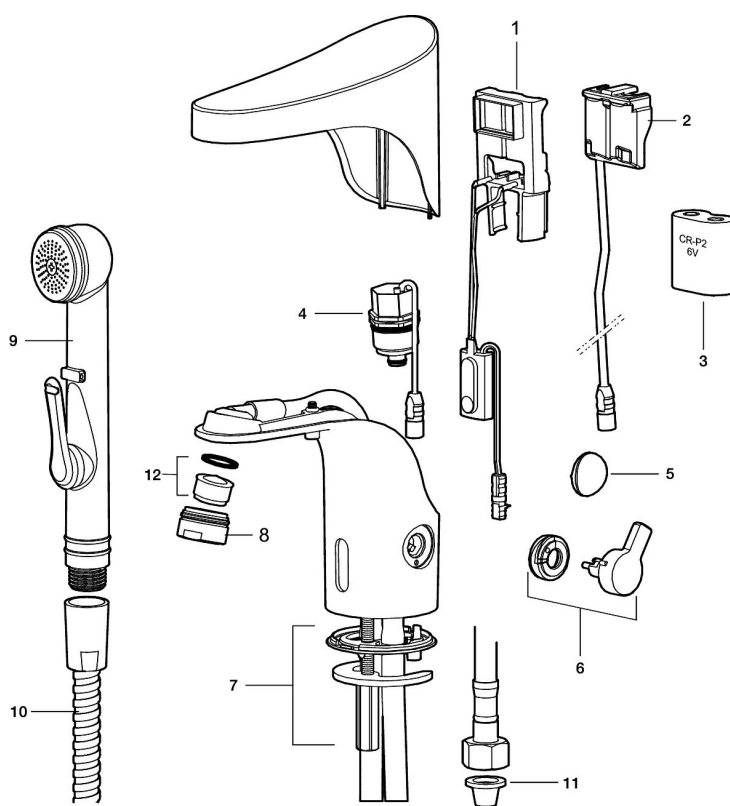

PRODUKTBESKRIVNING

9000E tronic servantbatteri, batteridrift

Berøringsfrie kraner gir både en enklere bruk og samtidig sparer både vann og energi. 9000E Tronic er en ny generasjon svensk-utviklede berøringsfrie kraner med all teknikken integrert i batterihuset. Den automatiske kalibreringen av sensoren gjør det like enkelt å installere som en vanlig servantkran. Temperaturen stilles enkelt på spaken på siden av batterikroppen som er godt synlig, som også går å sperre mot maks varmtvannstemperatur som en skollingsbeskyttelse, eller helt fjerne når du ønsker en forhåndsinnstilt temperatur.

Artikkelnummer: 16410000 NRF: 4300059

Reservedelsliste

NR.	FMM-NR	NRF	BESKRIVELSE
1	16214000	4304777	Elektronikkenhet til batteri/nettdrift
1	16216000	4304779	Elektronikkenhet for sentralstyring
2	S600131	4304789	AC adapter
3	S600135	4304795	Batteri 6V
4	16201000	4304781	Magnetventil
5	16222000	4304783	Dekkløkk
6	16221000	4304782	Temperaturspak
7	39141600	4304784	Monteringstilbehør