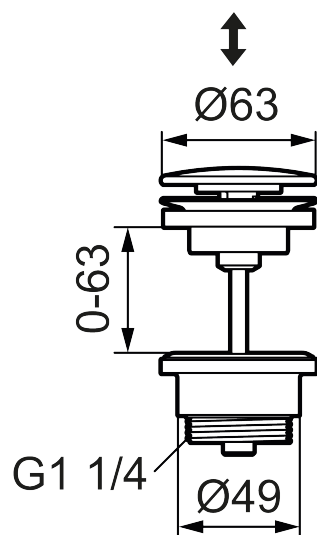

Push-down ventil

Artikkelnummer: S600067

Utførende: Krom

- For håndfat i tykkere gods med breddeavløp
- Byggelengde under servant: 35 mm

Garantivilkår

Alle blandedbatterier og alt tilbehør fra FM Mattsson konstrueres og produseres i henhold til gjeldende EU-standarder. Produktene testes grundig i vår fabrikk før de leveres ut til kundene. Vi ber deg om å lese og følge nøye bruks- og vedlikeholdsinstruksjonene som følger med produktet. Korrekt installasjon, vedlikehold og bruk garanterer langvarig holdbarhet for produktet.