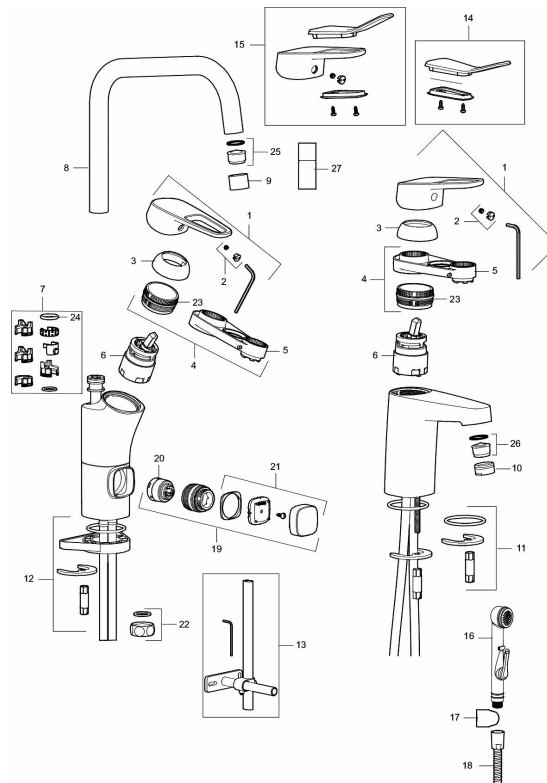

Artikkelnummer: 83010010 NRF: 4300958 Flow 3 bar: 7,7 l/m

Utførende: Krom

- Mykstengende
- Kaldstart
- Eco Flow (energi- og vannbesparende strålesamler)
- Vannmengdebegrenser og temperatursperre
- Svingbar tut sperre 60°, 85°, 110° eller 360°
- Avstengning for maskin Kv, omstillbar til Vv
- For hull i benk Ø34-37 mm
- Fleksible Soft PEX®-rør med 3/8" mutter

Artikkelnummer: 83010010 NRF: 4300958

Reservedelsliste

NR.	FMM-NR	NRF	BESKRIVELSE
	44450009		Tillbehørspose for fast tut
1	58501000	4304766	Spak, komplett
2	58511000	4304106	Merkeplugg og skrue
3	58521000	4304768	Krom
4	58530140	4303922	Innsatsmutter m/verktøy
5	S600298		Serviceverktøy
6	S600273	4303851	Innsats kaldstart med serviceverktøy (grønn ring)
6	59120000	4303831	Innsats, kaldstart (grønn ring)
6	59115500	4303928	Innsats m/verktøy (rød ring)
6	59126000		Innsats m/Eco Plus kaldstart (grønn ring)
6	S600232		Innsats, Low flow, for LEED batterier
7	58641000		Låsesett for tut