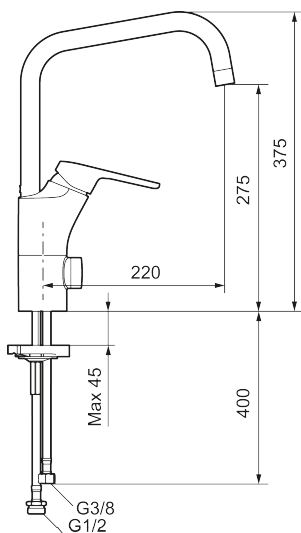

SILJAN kjøkkenbatteri

Myke, følsomme linjer og speilblanke overflater. Vi har etterstrebet renhet, enkelhet og energieffektive funksjoner. Vi har fokusert på design og skapt en familie følelse ved hjelp av tilbakevendende former. Stor eller liten? Med Siljan ønsker vi å tilby produkter som passer for alle, uansett smak og størrelse.

Artikkelnummer: 83010010 NRF: 4300958 Flow 3 bar: 7,7 l/m

Utførende: Krom

- Mykstengende
- Kaldstart
- Eco Flow (energi- og vannbesparende strålesamler)
- Vannmengdebegrenser og temperatursperre
- Svingbar tut sperre 60°, 85°, 110° eller 360°
- Avstengning for maskin Kv, omstillbar til Vv
- For hull i benk Ø34-37 mm
- Fleksible Soft PEX®-rør med 3/8" mutter