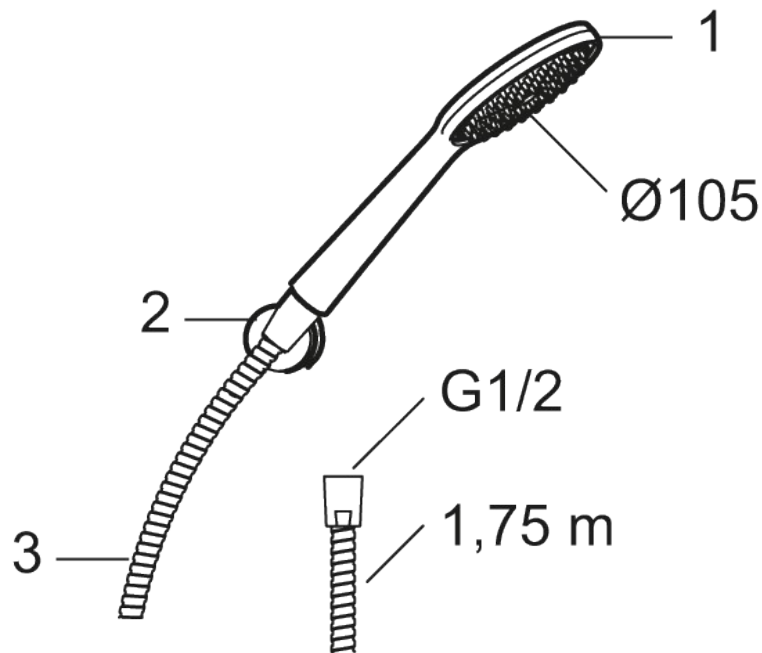

Unikke egenskaber

Håndbrusersæt 9000XE

9000XE håndbrusersæt er et brusersæt i børstet krom med håndbruser, metalslange og et enkelt tilhørende vægbeslag. Hovedet i generøs størrelse giver en behagelig bruseoplevelse med et godt tryk og god spredning uden at fråse med vandet. Brusersættet kan let monteres i alle typer badeværelser.

Artikel-nummer: 86720003 VVS: 737756114 Flow 3 bar: 6,9 l/m
Beskrivelse: Børstet krom

- Håndbruser med kalkafvisende si
- Pakningen skal monteres.
- Lead Free (blyfri)

PRODUKTBESKRIVELSE

Håndbrusersæt 9000XE

9000XE håndbrusersæt er et brusersæt i børstet krom med håndbruser, metalslange og et enkelt tilhørende vægbeslag. Hovedet i generøs størrelse giver en behagelig bruseoplevelse med et godt tryk og god spredning uden at fråse med vandet. Brusersættet kan let monteres i alle typer badeværelser.

Artikel-nummer: 86720003

VVS: 737756114

Reservedelsliste

NR.	FMM-NR	VVS	BESKRIVELSE
1	S600091		Håndbruser, krom
1	S600091.75		Håndbruser, børstet krom
2	S600157		Vægbeslag til håndbruser, krom
2	S600157.75		Vægbeslag til håndbruser
3	S600109	745137194	Bruseslange, 1,75 m, krom
3	S600109.75	745137204	Bruseslange, 1,75 m, børstet krom