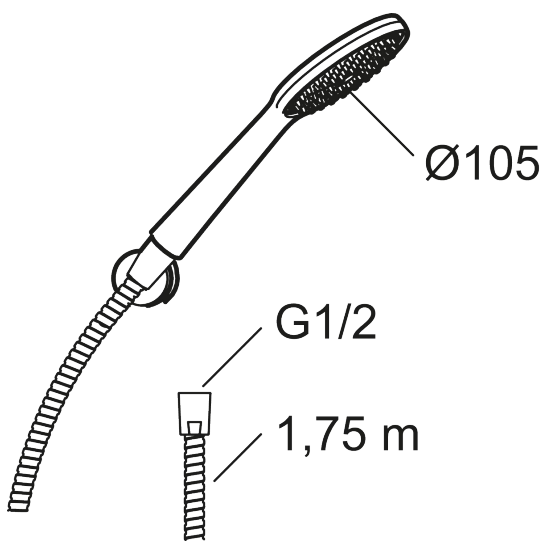

Unikke egenskaber

Håndbrusersæt 9000XE

9000XE håndbrusersæt er et brusersæt i børstet krom med håndbruser, metalslange og et enkelt tilhørende vægbeslag. Hovedet i generøs størrelse giver en behagelig bruseoplevelse med et godt tryk og god spredning uden at fråse med vandet. Brusersættet kan let monteres i alle typer badeværelser.

Artikel-nummer: 86720003 VVS: 737756114 Flow 3 bar: 6,9 l/m
Beskrivelse: Børstet krom

- Håndbruser med kalkafvisende si
- Pakningen skal monteres.
- Lead Free (blyfri)

PRODUKTBESKRIVELSE

Håndbrusersæt 9000XE

9000XE håndbrusersæt er et brusersæt i børstet krom med håndbruser, metalslange og et enkelt tilhørende vægbeslag. Hovedet i generøs størrelse giver en behagelig bruseoplevelse med et godt tryk og god spredning uden at fråse med vandet. Brusersættet kan let monteres i alle typer badeværelser.

Artikel-nummer: 86720003

VVS: 737756114

Reservedelsliste

NR.	FMM-NR	VVS	BESKRIVELSE
1	S600091		Håndbruser, krom
1	S600091.75		Håndbruser, børstet krom
2	S600157		Vægbeslag til håndbruser, krom
2	S600157.75		Vægbeslag til håndbruser
3	S600109	745137194	Bruseslange, 1,75 m, krom
3	S600109.75	745137204	Bruseslange, 1,75 m, børstet krom