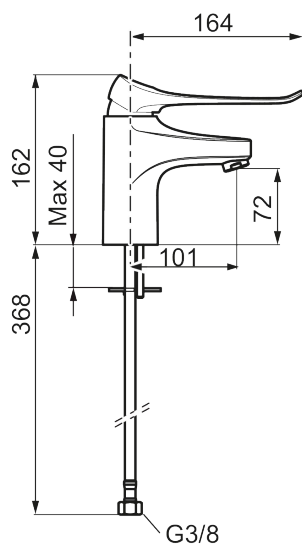

Unikke egenskaber

Tilbageløbssikring

Håndvaskarmatur 9000XE care

Artikel-nummer: 86504110

Beskrivelse: Krom, 1,7 l/min, LEED-tilpasset

- Handicapvenligt.
- Greb: 165 mm.
- **Koldstart.**
- 101 mm fremspring.
- Soft Closing og keramisk kartusche.
- Indbygget temperatur- og flowbegrænser.
- Eco Flow (energi- og vandbesparende perlator).
- Fleksible tilslutningsslanger i metalflettet Soft-PEX[®], G3/8.
- Lead Free (blyfri).
- Hulstørrelse Ø34-37 mm.
- Lydklasse 1.
- **10 års funktionsgaranti.**