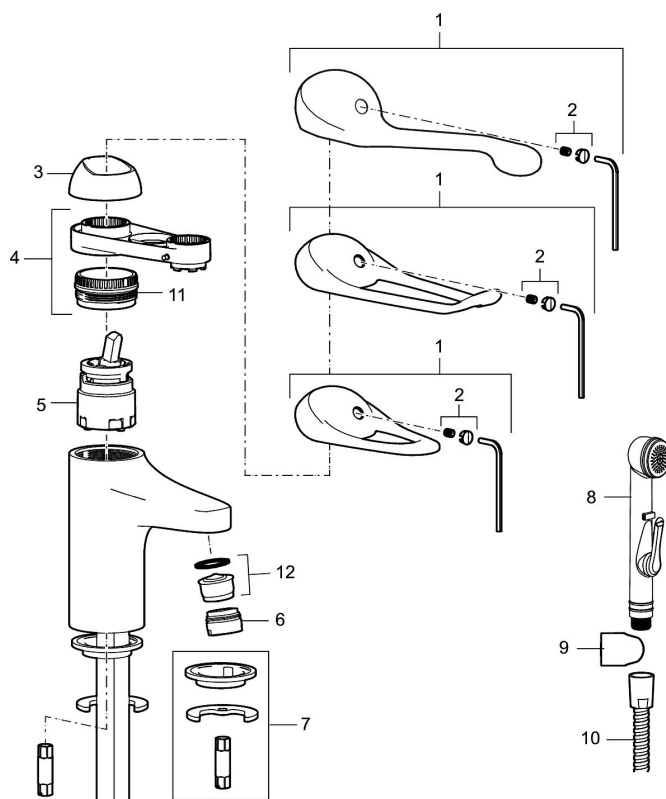

Art.nr: 80635000 RSK: 8235454 Flöde 3 bar: 6,1 l/min
 Utförande: Krom, ansl. slät ände Ø10 mm

- Med push down-ventil i metall
- Kallstartsfunktion
- Mjukstängande med keramisk avstängning
- Inbyggd, lätt omställbar flödesbegränsning och temperaturspär
- Eco Flow (energi- och vattenbesparande strålsamlare)
- Med Soft PEX®-rör
- Hålmått Ø33,5–37 mm

Unika egenskaper

Skyddsmodul 

PRODUKTBESKRIVNING

9000E tvättställsblandare

Energiklassad tvättställsblandare med tryckplugg. Ekoflöde. Mjukstängning som förhindrar smällar och tryckstötar är standard, liksom kallstart, keramisk tätning och inbyggd temperaturspär. 5 års tryckgaranti. Finns även med silpluggventil eller lyftventil.

Art.nr: 80635000

RSK: 8235454

Reservdelslista

NR.	ART.NR	RSK	BESKRIVNING
1	58500000	8591936	Spak, komplett, längd: 90 mm
1	58501750	8591937	Spak, komplett, längd: 150 mm
1	58501800	8592048	Spak, komplett, längd: 180 mm
2	58510000	8591944	Färgmarkering och fästskruv till spak
3	58520000	8591945	Täckhylsa
4	58530140	8241726	Fästnippel med serviceverktyg
5	59120009	8591949	Insats med serviceverktyg, kallstart (grön ring), original
5	59120000	8591769	Insats komplett, kallstart (grön ring)
5	59126000	8591966	Insats med serviceverktyg, Eco Plus (grön ring)
5	S600232		Insats, för tvättställsblandare (LEED)
6	29142400	8281526	Hylsa M24 utv., 13 mm

NR.	ART.NR	RSK	BESKRIVNING
7	39140800	8186891	Monteringssats, tvättställsblandare
8	S600206	8233049	Självstängande handdusch, krom
9	34093000	8186018	Handduschhållare, krom
10	S600207	8236647	Högtrycksslang, 1,5 m, krom
11	29390000	8295356	Fästnippel
12	29102910	8281534	Strålsamlarinsats, 5,5–6,5 l/min vid 3 bar
12	29102710	8281528	Strålsamlarinsats, 9–11 l/min vid 3 bar
12	29100500	8281532	Strålsamlarinsats, 5 l/min vid 2–6 bar
12	S600072	8281671	Strålsamlarinsats, 3 l/min vid 2–6 bar