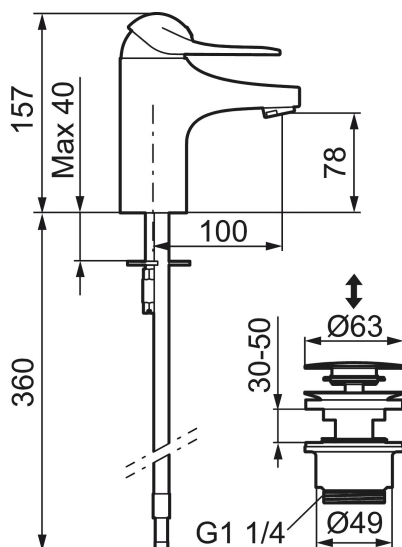

Unika egenskaper

Skyddsmodul