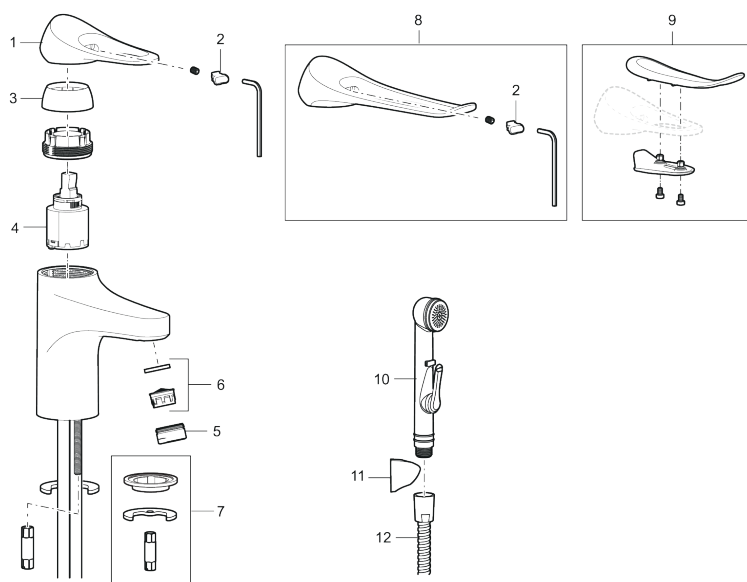

Art.nr: 86502010 RSK: 8278960 Flöde 3 bar: 4,5 l/min
Utförande: Krom, Soft PEX®-rör längd=260 mm

- Kallstartsfunktion
- Mjukstängande med keramisk avstängning
- Inbyggd, lätt omställbar flödesbegränsning och temperaturspär
- Eco Flow (energi- och vattenbesparande strålsamlare)
- Flexibla anslutningsrör i metallspunnen Soft PEX®, lekande G3/8
- Lead Free (blyfri)
- Ljudklass 1
- Hålmått Ø34–37 mm

Unika egenskaper

Skyddsmodul 

PRODUKTBESKRIVNING

9000XE tvättställsblandare

9000XE Tvättställsblandare är en tvättställsblandare i krom. Den klassiska designen i kombination med en återhållsam vattenförbrukning gör den till det självklara valet i badrummet.

Art.nr: 86502010

RSK: 8278960

Reservdelslista

NR.	ART.NR	RSK	BESKRIVNING
1	S600096	8387022	Spak, komplett, krom
1	S600096.75	8387024	Spak, komplett, borstad krom
2	S600097	8387025	Färgmarkering
3	S600101	8387029	Täckhylsa, krom
3	S600101.75	8387031	Täckhylsa, borstad krom
4	S600100	8387028	Insats, med serviceverktyg, för köksblandare (LEED) och tvättställsblandare
4	S600099	8387027	Insats, utan serviceverktyg, för köksblandare (LEED) och tvättställsblandare
4	S600178	8387036	Insats, med serviceverktyg, för tvättställsblandare med sidohanddusch och spolblandare
4	S600272	8387234	Insats, utan serviceverktyg, för tvättställsblandare med sidohanddusch och spolblandare
5	S600156	8280014	Hylsa M24 utv., 13 mm, krom
5	S600156.75	8280015	Hylsa M24 utv., 13 mm, borstad krom
6	S600072	8281671	Strålsamlarinsats, 3 l/min vid 2–6 bar
6	S600226	8280024	Strålsamlarinsats, 1,7 l/min vid 2–6 bar
7	S600160	8387096	Monteringssats, tvättställsblandare
8	S600175	8387083	Care-spak, komplett
9	S600106	8397001	Care-kit

NR.	ART.NR	RSK	BESKRIVNING
10	S600206	8233049	Självstängande handdusch, krom
11	S600157	8239542	Handduschhållare, krom
11	S600157.75	8239544	Handduschhållare, borstad krom
12	S600152	8236561	Högtrycksslang, 1,5 m, krom