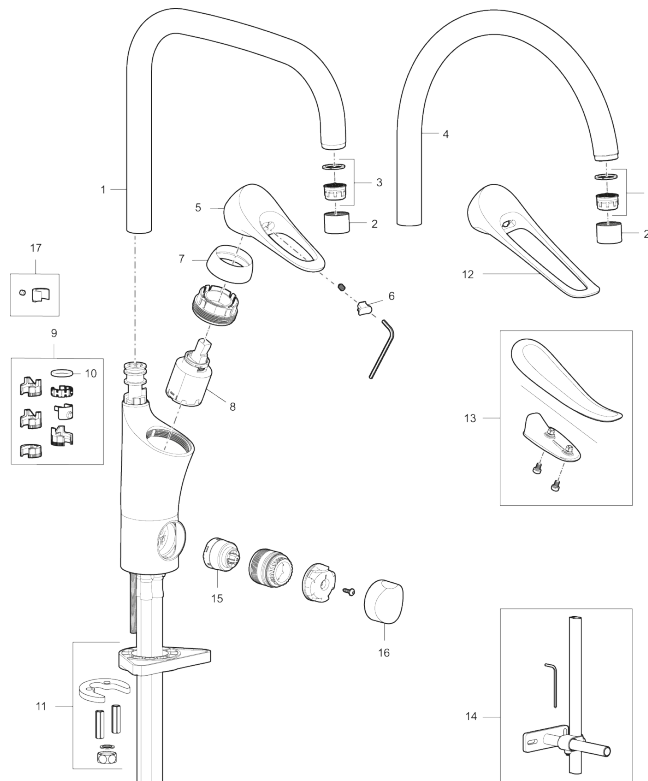

9000XE köksblandare

Art.nr: 86011010 RSK: 8312324 Flöde 3 bar: 5,0 l/min

Utförande: Krom, A-klass

Unika egenskaper

Skyddsmodul 

PRODUKTBESKRIVNING

9000XE köksblandare

Art.nr: 86011010

RSK: 8312324

Reservdelistsa

NR.	ART.NR	RSK	BESKRIVNING
1	S600103	8387035	Utloppspip, U-modell, krom
1	S600103.75	8387037	Utloppspip, U-modell, borstad krom
2	S600155	8280012	Hylsa M22 inv., krom
2	S600155.75	8280013	Hylsa M22 inv., borstad krom
3	29102910	8281534	Strålsamlarinsats, 5,5–6,5 l/min vid 3 bar
3	29100500	8281532	Strålsamlarinsats, 5 l/min vid 2–6 bar
3	S600072	8281671	Strålsamlarinsats, 3 l/min vid 2–6 bar
4	S600102	8387032	Utloppspip, C-modell, krom
4	S600102.75	8387034	Utloppspip, C-modell, borstad krom
5	S600096	8387022	Spak, komplett, krom
5	S600096.75	8387024	Spak, komplett, borstad krom
6	S600097	8387025	Färgmarkering
7	S600101	8387029	Täckhylsa, krom
7	S600101.75	8387031	Täckhylsa, borstad krom
8	S600098	8387026	Insats, med serviceverktyg, för köksblandare

NR.	ART.NR	RSK	BESKRIVNING
8	S600209	8387039	Insats, utan serviceverktyg, för köksblandare
8	S600100	8387028	Insats, med serviceverktyg, för köksblandare (LEED) och tvättställsblandare
8	S600099	8387027	Insats, utan serviceverktyg, för köksblandare (LEED) och tvättställsblandare
9	58641000	8594560	Piplåssats
10	37801550	8295350	O-ring 15,54 x 2,62, 2-pack
11	39142800	8186893	Monteringssats, köksblandare med DM-avst.
12	S600175	8387083	Care-spak, komplett
13	S600106	8397001	Care-kit
14	39147000	8592050	Stabiliseringssats
15	59271000	8591843	Insats för diskmaskinsavstängning
16	S600104	8387038	Vred till diskmaskinsavstängning, krom
17	S600140	8387023	Stoppskruv med spärrsegment, för fast pip