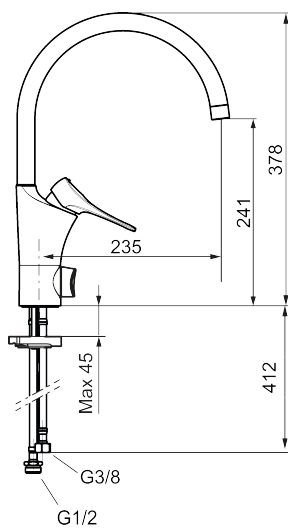

9000XE köksblandare

Art.nr: 86011010 RSK: 8312324 Flöde 3 bar: 5,0 l/min

Utförande: Krom, A-klass

Unika egenskaper

Skyddsmodul 

PRODUKTBESKRIVNING

9000XE köksblandare

Art.nr: 86011010

RSK: 8312324

Reservdelistsa

NR.	ART.NR	RSK	BESKRIVNING
1	S600103	8387035	Utloppspip, U-modell, krom
1	S600103.75	8387037	Utloppspip, U-modell, borstad krom
2	S600155	8280012	Hylsa M22 inv., krom
2	S600155.75	8280013	Hylsa M22 inv., borstad krom
3	29102910	8281534	Strålsamlarinsats, 5,5–6,5 l/min vid 3 bar
3	29100500	8281532	Strålsamlarinsats, 5 l/min vid 2–6 bar
3	S600072	8281671	Strålsamlarinsats, 3 l/min vid 2–6 bar
4	S600102	8387032	Utloppspip, C-modell, krom
4	S600102.75	8387034	Utloppspip, C-modell, borstad krom
5	S600096	8387022	Spak, komplett, krom
5	S600096.75	8387024	Spak, komplett, borstad krom
6	S600097	8387025	Färgmarkering
7	S600101	8387029	Täckhylsa, krom
7	S600101.75	8387031	Täckhylsa, borstad krom
8	S600098	8387026	Insats, med serviceverktyg, för köksblandare

NR.	ART.NR	RSK	BESKRIVNING
8	S600209	8387039	Insats, utan serviceverktyg, för köksblandare
8	S600100	8387028	Insats, med serviceverktyg, för köksblandare (LEED) och tvättställsblandare
8	S600099	8387027	Insats, utan serviceverktyg, för köksblandare (LEED) och tvättställsblandare
9	58641000	8594560	Piplåssats
10	37801550	8295350	O-ring 15,54 x 2,62, 2-pack
11	39142800	8186893	Monteringssats, köksblandare med DM-avst.
12	S600175	8387083	Care-spak, komplett
13	S600106	8397001	Care-kit
14	39147000	8592050	Stabiliseringssats
15	59271000	8591843	Insats för diskmaskinsavstängning
16	S600104	8387038	Vred till diskmaskinsavstängning, krom
17	S600140	8387023	Stoppskruv med spärrsegment, för fast pip