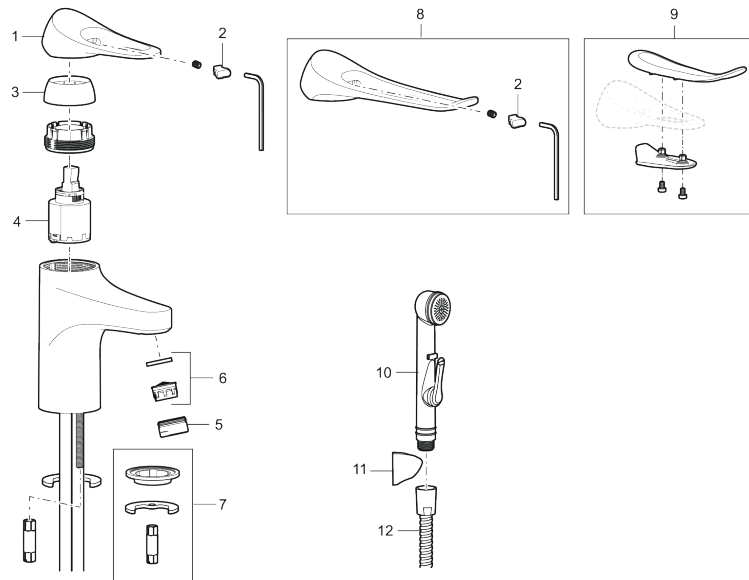

PRODUKTBEKRIVELSE

Håndvaskarmatur 9000XE

9000XE håndvaskarmatur er et håndvaskarmatur i krom. Det klassiske design kombineret med et mådeholdent vandforbrug gør det til det oplagte valg til badeværelset. Produktet kommer med en selvslukkende sidehåndbruser og metalslange på 1,5 m.

Artikel-nummer: 86570010

VVS: 703873104

Reservedelsliste

NR.	FMM-NR	VVS	BESKRIVELSE
1	S600096		Greb, krom
1	S600096.75		Greb, børstet krom
2	S600097		Farvebrik til greb
3	S600101		Dækkappe, krom
3	S600101.75		Dækkappe, børstet krom
4	S600100		Patron med værktøj, for køkkenbatterier (LEED) og håndvaskarmaturer
4	S600099		Patron, uden værktøj, for køkkenbatterier (LEED) og håndvaskarmaturer
4	S600178		Patron med serviceværktøj
4	S600272	745136005	Patron, uden værktøj
5	S600156		Perlatorhylster M24 udv., 13 mm, krom
5	S600156.75		Perlatorhylster M24 udv., 13 mm, børstet krom
6	S600072		Strålesamlerindsats, 3 l/min ved 2-6 bar
6	S600226		Strålesamlerindsats, 1,7 l/min ved 2-6 bar
7	S600160		Monteringssæt til håndvaskarmatur
8	S600175		Care-greb, komplet