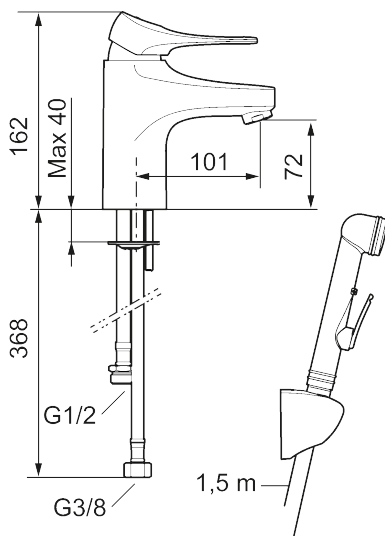

## Håndvaskarmatur 9000XE

9000XE håndvaskarmatur er et håndvaskarmatur i krom. Det klassiske design kombineret med et mådeholdent vandforbrug gør det til det oplagte valg til badeværelset. Produktet kommer med en selvlukkende sidehåndbruser og metalslange på 1,5 m.

Artikel-nummer: 86570010 VVS: 703873104 Flow 3 bar: 4,5 l/m

Beskrivelse: Krom

- Med selvlukkende håndbruser, ophæng, 1500 mm slange.
- **Koldstart.**
- 101 mm fremspring.
- Soft Closing og keramisk kartusche.
- Indbygget temperatur- og flowbegrænser.
- Eco Flow (energi- og vandbesparende perlator).
- Fleksible tilslutningsslanger i metalflettet Soft-PEX<sup>®</sup>, G3/8.
- Lead Free (blyfri).
- Hulstørrelse Ø34-37 mm.
- Lydklasse 1.
- **10 års funktionsgaranti.**

### Håndvaskarmatur 9000XE

9000XE håndvaskarmatur er et håndvaskarmatur i krom. Det klassiske design kombineret med et mådeholdent vandforbrug gør det til det oplagte valg til badeværelset. Produktet kommer med en selvslukkende sidehåndbruser og metalslange på 1,5 m.