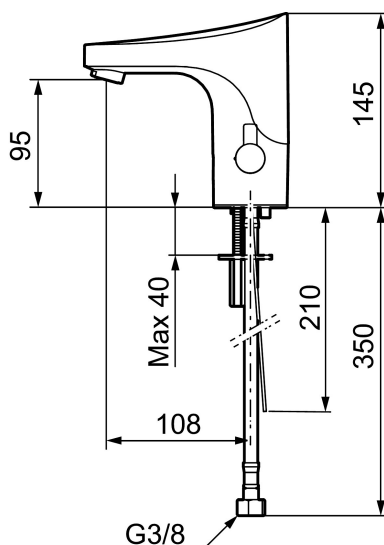

9000E tronic WMS tvättställsblandare, batteridrift

Den beröringsfria tvättställsblandaren 9000E tronic som är BREEAM-och LEED-anpassad sparar både vatten och energi samtidigt som den är enkel och hygienisk att använda. Den är tillverkad i ett blyfritt material vilket tillsammans med energibesparingen kan ge LEED-poäng i materialkategorin vid en klassificering av byggnader.

Temperaturen på vattnet ställs enkelt in med hjälp av reglaget på sidan av blandaren. Reglaget går även att spärra för att vara säker på att vattentemperaturen inte blir för hög och orsakar skållningsskador, alternativt tas bort för att kunna användas i miljöer där det finns behov av en förinställd temperatur. Blandaren har även en programmerbar funktion för hygienspolning, vilket förhindrar stillastående vatten och hämmar bakterietillväxt i vattenledningarna.

För att ta blandaren till ytterligare en ny nivå, finns möjligheten att koppla upp blandaren till vår innovativa digitala molntjänst, Tronic WMS. Där blandarna kan övervakas, analyseras samt utvärderas och omvandlas till värdefulla insikter som kan underlätta både drift och användning.

Om serien

Våra beröringsfria blandare i serien 9000E tronic är utvecklad i Sverige och är designad och utformad för att spara vatten och energi. Samtidigt som de erbjuder en mer hygienisk och trygg vardag, eftersom blandaren inte behöver beröras för att användas. All teknik är även integrerad i blandarhuset vilket gör att blandaren är lika enkel att installera som en traditionell tvättställsblandare.

Art.nr: 16417002 RSK: 8430065

Utförande: Svart PVD, batteridrift (inkl. batteri), 1,4 l/min vid 2–6 bar, LEED-anpassad

- WMS-blandare med möjlighet till trådlös uppkoppling mot vårt Tronic WMS system alternativ programmering via Dongel
- Mjukstängande magnetventil
- Vandalsäkert utförande i metall