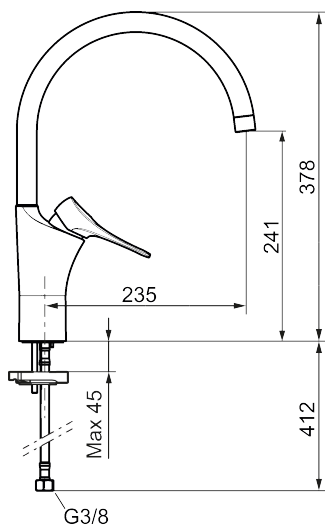

## 9000XE kjøkkenbatteri

Artikkelnummer: 86020010 NRF: 4301016 Flow 3 bar: 6,0 l/m

Utførende: Krom, med integrert elektronisk avstengning for maskin

- Mykstengende
- Kaldstart
- Eco Flow (energi- og vannbesparende strålesamler)
- Vannmengdebegrenser og temperatursperre
- Svingbar tut sperre 60°, 85°, 110° eller 360°
- Med Integrert elektronisk avstengning for oppvaskmaskin. Stenger automatisk etter 4 eller 12 timer
- For hull i benk Ø34-37 mm
- Lead Free (blyfri)
- Lydklasse 1
- Fleksible Soft PEX<sup>®</sup>-rør med 3/8" mutter