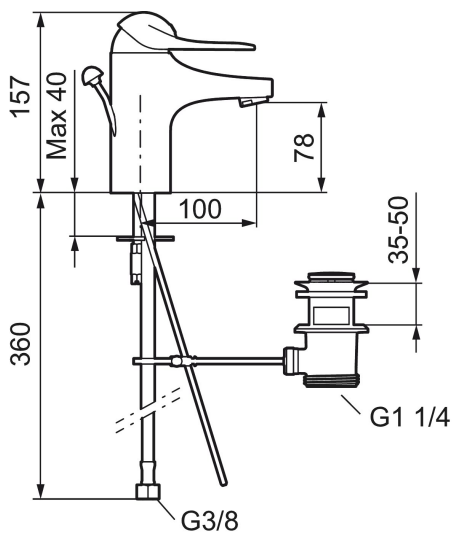

9000E servantbatteri

Servantbatteri i ny design. Batteriets stilrene design kompletterer de unike funksjoner og miljøhensynet som kjennetegner 9000E serien. Vår unike teknikk sparer vann og energi uten at det går på bekvemligheten for deg som bruker. Med oppløftventil og mykstengende.

Artikkelnummer: 80650010 NRF: 4300041

Utførende: Krom

- Med oppløftventil
- Mykstengende
- Eco Flow (energi- og vannbesparende strålesamler)
- Kaldstart
- Vannmengdebegrenser og temperatursperre
- Fleksible Soft PEX®-rør med 3/8" mutter