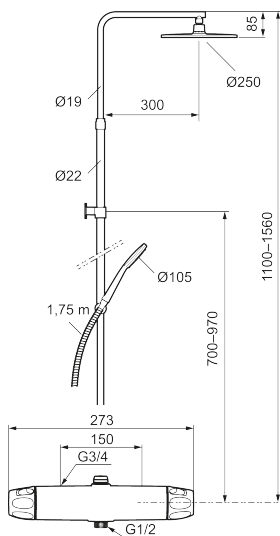

9000XE takdusjpakke

9000XE takdusjpakke er en takdusjpakke i børstet krom. Dusjstangen har teleskopfunksjon, noe som innebærer at høyden på veggfestet kan tilpasses etter det spesifikke baderommets takhøyde, personens høyde og/eller ønsker om avstand til taksilen.

Produktet er LEED/BREEAM-tilpasset. Det innebærer at det oppfyller de vannmengdekravene som stilles til visse ny- og ombygginger.

Artikkelnummer: 86832503 Flow 3 bar: 6,0 l/m

Utførende: Børstet krom, LEED/BREEAM-tilpasset

Unike funksjoner

Tilbakeslagssikring

- Sikkerhetsbatteri med takdusj
- Trykk- og termostatstyrt
- Med tilbakeslagsventiler etter standard EN 1717
- Sperreknapp v/38°C
- Med reversibel overdel
- Lead Free (blyfri)
- Lydklasse 1
- Tak- og hånddusj med kalkavvisende sil
- **Med teleskopfunksjon, justerbar i høyden**
- Eco Flow
- Slange, dusjstang (kan kappes ved behov)
- Veggfeste fritt justerbart i høyderetning, 700–970 fra tilkobling og 50-100 mm fra vegg, 2x20 mm distanser medfølger, med veggfetting, skult rørskjøt