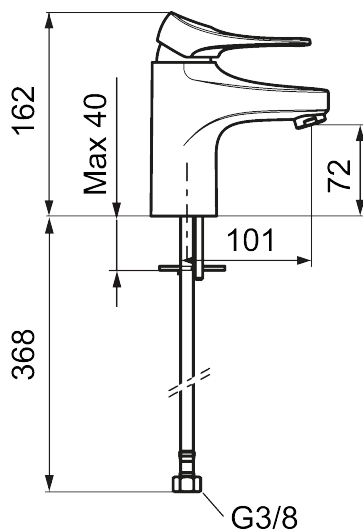

Håndvaskarmatur 9000XE

Artikel-nummer: 86507113 Flow 3 bar: 1,7 l/m

Beskrivelse: Børstet krom, LEED/BREEAM-tilpasset

- **Koldstart.**
- 101 mm fremspring.
- Soft Closing og keramisk kartusche.
- Indbygget temperatur- og flowbegrænser.
- Eco Flow (energi- og vandbesparende perlator).
- Fleksible tilslutningsslanger i metalflettet Soft-PEX[®], G3/8.
- Lead Free (blyfri).
- Hulstørrelse Ø34-37 mm.
- Lydklasse 1.
- **10 års funktionsgaranti.**

Unikke egenskaber

Tilbageløbssikring

PRODUKTBEKRIVELSE

Håndvaskarmatur 9000XE

Artikel-nummer: 86507113

Reservedelsliste

NR.	FMM-NR	VVS	BESKRIVELSE
1	S600096		Greb, krom
1	S600096.75		Greb, børstet krom
2	S600097		Farvebrik til greb
3	S600101		Dækkappe, krom
3	S600101.75		Dækkappe, børstet krom
4	S600100		Patron med værktøj, for køkkenbatterier (LEED) og håndvaskarmaturer
4	S600099		Patron, uden værktøj, for køkkenbatterier (LEED) og håndvaskarmaturer
4	S600178		Patron med serviceværktøj
4	S600272	745136005	Patron, uden værktøj
5	S600156		Perlatorhylster M24 udv., 13 mm, krom
5	S600156.75		Perlatorhylster M24 udv., 13 mm, børstet krom
6	S600072		Strålesamlerindsats, 3 l/min ved 2-6 bar
6	S600226		Strålesamlerindsats, 1,7 l/min ved 2-6 bar
7	S600160		Monteringssæt til håndvaskarmatur
8	S600175		Care-greb, komplet
9	S600106		Care-kit
10	S600206		Selvlukkende håndbruser, krom
11	S600157		Vægbeslag til håndbruser, krom
11	S600157.75		Vægbeslag til håndbruser

NR.	FMM-NR	VVS	BESKRIVELSE
12	S600152		Slange til håndbruser 1,5 m, krom