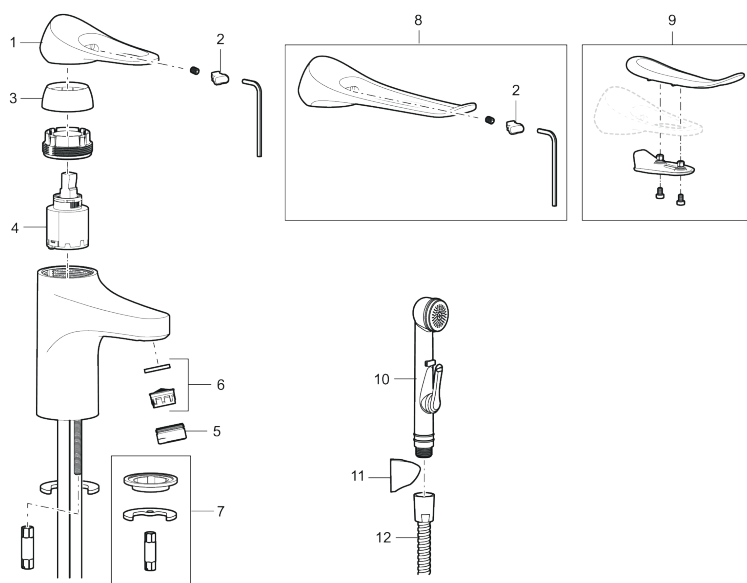

Håndvaskarmatur 9000XE

Artikel-nummer: 86507113 Flow 3 bar: 1,7 l/m

Beskrivelse: Børstet krom, LEED/BREEAM-tilpasset

- **Koldstart.**
- 101 mm fremspring.
- Soft Closing og keramisk kartusche.
- Indbygget temperatur- og flowbegrænser.
- Eco Flow (energi- og vandbesparende perlator).
- Fleksible tilslutningsslanger i metalflettet Soft-PEX[®], G3/8.
- Lead Free (blyfri).
- Hulstørrelse Ø34-37 mm.
- Lydklasse 1.
- **10 års funktionsgaranti.**

Unikke egenskaber

Tilbageløbssikring

PRODUKTBEKRIVELSE

Håndvaskarmatur 9000XE

Artikel-nummer: 86507113

Reservedelsliste

NR.	FMM-NR	VVS	BESKRIVELSE
1	S600096		Greb, krom
1	S600096.75		Greb, børstet krom
2	S600097		Farvebrik til greb
3	S600101		Dækkappe, krom
3	S600101.75		Dækkappe, børstet krom
4	S600100		Patron med værktøj, for køkkenbatterier (LEED) og håndvaskarmaturer
4	S600099		Patron, uden værktøj, for køkkenbatterier (LEED) og håndvaskarmaturer
4	S600178		Patron med serviceværktøj
4	S600272	745136005	Patron, uden værktøj
5	S600156		Perlatorhylster M24 udv., 13 mm, krom
5	S600156.75		Perlatorhylster M24 udv., 13 mm, børstet krom
6	S600072		Strålesamlerindsats, 3 l/min ved 2-6 bar
6	S600226		Strålesamlerindsats, 1,7 l/min ved 2-6 bar
7	S600160		Monteringssæt til håndvaskarmatur
8	S600175		Care-greb, komplet
9	S600106		Care-kit
10	S600206		Selvlukkende håndbruser, krom
11	S600157		Vægbeslag til håndbruser, krom
11	S600157.75		Vægbeslag til håndbruser

NR.	FMM-NR	VVS	BESKRIVELSE
12	S600152		Slange til håndbruser 1,5 m, krom