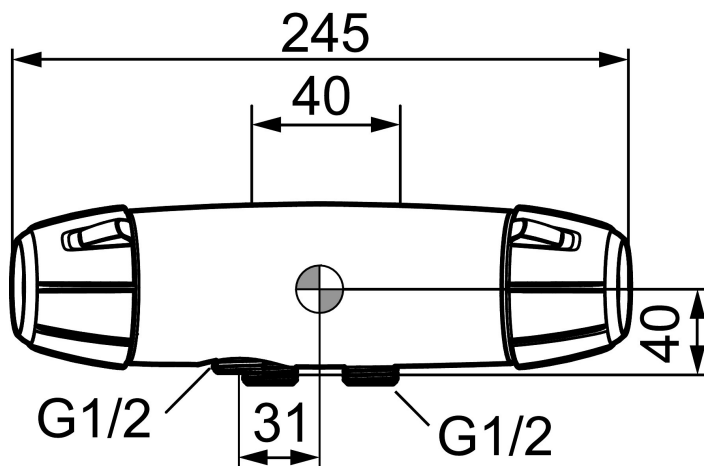

9000E duschblandare

Här finns en optimerad samverkan mellan form och funktion. FM Mattsson 9000E visar vägen för en ny generation blandare, som miljöanpassats in i minsta detalj. Givetvis har den redan i sitt grundutförande våra unika funktioner för exakt temperaturhållning, säkerhet och driftsäkerhet. En nyhet är det svala blandarhuset – du bränner dig aldrig på utsidan av en 9000E-blandare.

Art.nr: 82501000 RSK: 8343314

Utförande: Krom, 40 c/c, inlopp ned

Unika egenskaper

Skyddsmodul 

- Utlopp ned
- Ej för genomgående rördragning "Vaska"
- Tryckbalanserad termostatblandare
- Keramisk avstängning
- Med typgodkända backventiler och väggfätning
- Duschansl. utsprång från vägg: 55 mm