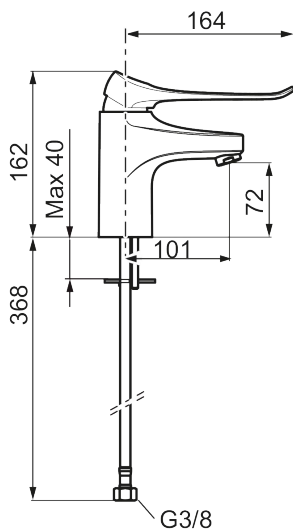

Unika egenskaper

Skyddsmodul 

9000XE care tvättställsblandare

9000XE Tvättställsblandare är en tvättställsblandare i krom. Den klassiska designen i kombination med en återhållsam vattenförbrukning gör den till det självklara valet i badrummet. Med den förlängda spaken går det lättare att reglera vattenflödet och temperaturen, vilket kan underlätta din vardag.

Art.nr: 86504010 RSK: 8278963 Flöde 3 bar: 4,5 l/min
Utförande: Krom

- Kallstartsfunktion
- Mjukstängande med keramisk avstängning
- Inbyggd, lätt omställbar flödesbegränsning och temperaturspär
- Eco Flow (energi- och vattenbesparande strålsamlare)
- Flexibla anslutningsrör i metallspunnen Soft PEX[®], lekande G3/8
- Lead Free (blyfri)
- Ljudklass 1
- Hålmått Ø34–37 mm