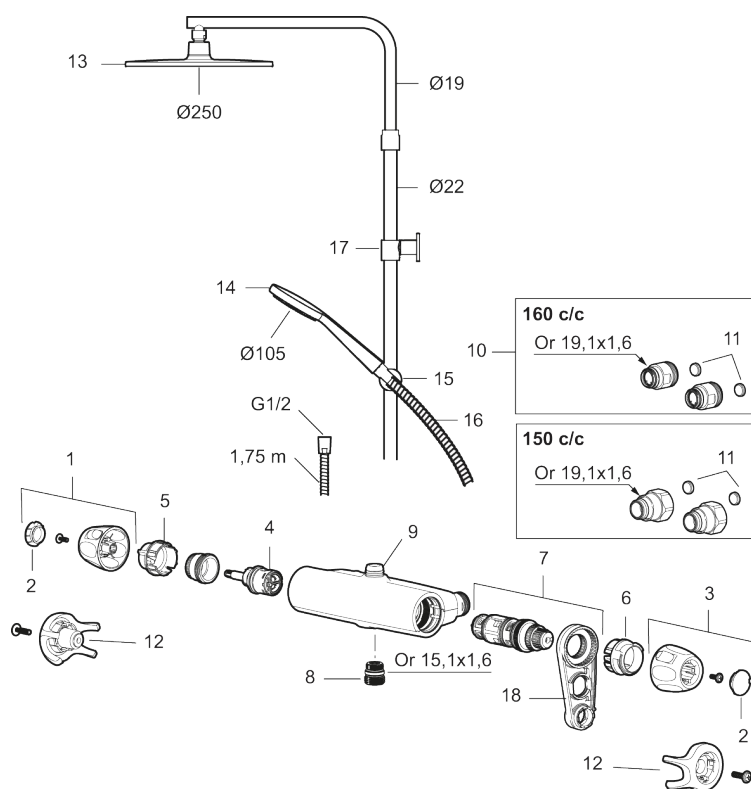

Art.nr: 86830000 RSK: 8283216 Flöde 3 bar: 7,6 l/min  
Utförande: Krom, 160 c/c

- Säkerhetsblandare 9000XE och takdusch 9000XE
- Med reversibelt överstycke
- Tak- och handdusch med kalkavvisande sil
- Slang, duschstång med väggfästning (kan kapas vid behov)
- Väggfäste fritt justerbart i höjdlöd, 700–990 mm från anslutning och 50–110 mm utsprång från vägg, 2x20 mm distanser medföljer, med väggfästning, dold rörskarv
- Lead Free (blyfri)
- Ljudklass 1
- Duschansl. utsprång från vägg: 81 mm

## Reservdelslista

NR.	ART.NR	RSK	BESKRIVNING
1	S600083	8218917	Ratt, mängdratt, komplett, krom
1	S600083.75	8218919	Ratt, mängdratt, komplett, borstad krom
2	S600116	8218920	Täcklock, krom
2	S600116.75	8218922	Täcklock, borstad krom
3	S600082	8218914	Ratt, temperaturratt, komplett, krom
3	S600082.75	8218916	Ratt, temperaturratt, komplett, borstad krom
4	S600020	8441462	Keramiskt överstycke, med serviceverktyg (duschblandare)
5	S600117	8439714	Stoppring, reversibelt
6	S600087	8439711	Skållningsskyddsring
7	S600084	8439709	Termostatinsats, komplett med serviceverktyg
8	S600088	8439712	Nippel M18x1-G1/2 (duschblandare)
9	S600112	8920116	Utloppsnyckel M18x1

NR.	ART.NR	RSK	BESKRIVNING
10	59800800	8592005	Anslutningsnippel 160 c/c
11	38632006	8590311	Filter, 2-pack
12	S600105	8439713	Care-vred, svart, 2-pack
13	S600092	8237548	Duschsil, krom
13	S600092.75	8237550	Duschsil, borstad krom
14	S600091	8233001	Handdusch, krom
14	S600091.75	8233003	Handdusch, borstad krom
15	S600093	8239502	Handduschhållare, krom
15	S600093.75	8284780	Handduschhållare, borstad krom
16	S600109	8252036	Duschslang, 1,75 m, krom
16	S600109.75	8252038	Duschslang, 1,75 m, borstad krom
17	S600094	8221921	Väggfäste, krom
17	S600094.75	8221923	Väggfäste, borstad krom
18	60770000	8591918	Serviceverktyg