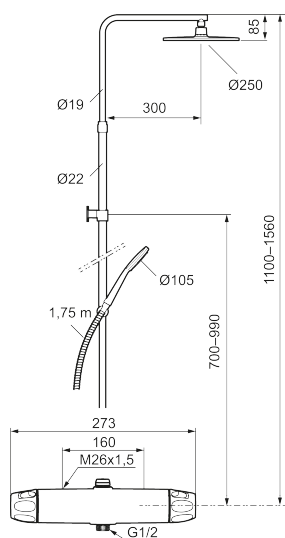

Unika egenskaper

Skyddsmodul