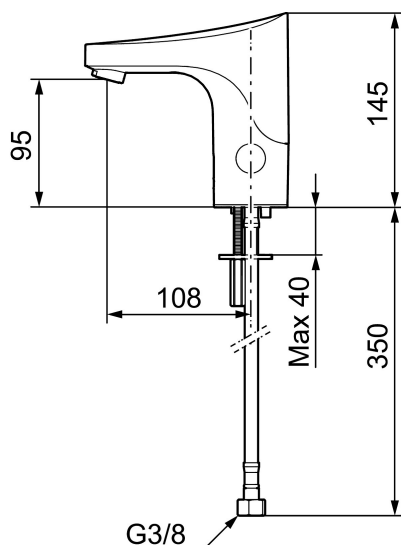

- För förblandat vatten, ett anslutningsrör
- Mjukstängande magnetventil
- Vandalsäkert utförande i metall
- Eco Flow (energi- och vattenbesparande konstantflödesstrålsamlare)
- Spoltidsbegränsning, förhindrar översvämning
- Framspolningsfunktion 30 sek via sensorn
- Avstängning av flöde i 60 sek via sensorn, (används t.ex. vid rengöring)
- Låg strömförbrukning – lång livslängd
- Kan genomspolas med hetvatten för legionellasanering
- IP-klass sensor: IP67
- Återströmningsskydd enligt EU-standard SS-EN 1717
- Miljövänliga material, bly- och nickelfri

Installation:

- Batteridrift, anpassningsbar för nätdrift
- Vid nätdrift använd adaptersats art.nr. S600147
- Flexibelt anslutningsrör i metallspunnen Soft PEX®, lekande G3/8
- Hålmått Ø33,5-37 mm

Inställningar:

- Programmerbar funktion för hygienspolning
- Programmerbar spoltid