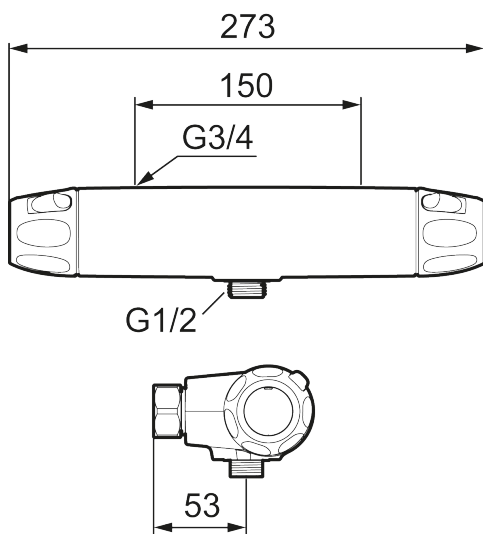

9000XE duschblandare

9000XE Duschblandare i borstad krom är uppföljaren till en av våra bästsäljande blandare. Designen är lika sofistikerad som sin föregångare men har uppgraderats med dubbla backventiler, snabbare temperaturreglering, lättare vikt och ljuddämpande funktioner. Produkten kan kompletteras med badkarspip.

Art.nr: 86801503 RSK: 8351556 Flöde 3 bar: 12,2 l/min

Utförande: Borstad krom, 150 c/c

Unika egenskaper

Skyddsmodul 

- OBS! 150 c/c
- Utlopp ned
- Tryckbalanserad termostatblandare
- Keramisk avstängning
- Eco-stopp
- Lead Free (blyfri)
- Med typgodkända backventiler
- Ljudklass 1