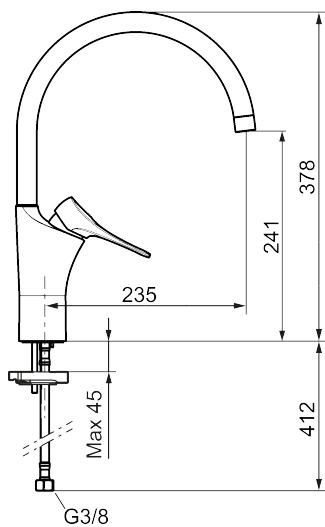

- Mykstengende
- Kaldstart
- Eco Flow (energi- og vannbesparende strålesamler)
- Vannmengdebegrenser og temperatursperre
- Svingbar tut sperre 60°, 85°, 110° eller 360°
- Lead Free (blyfri)
- Lydklasse 1
- For hull i benk Ø34-37 mm
- Fleksible Soft PEX®-rør med 3/8" mutter