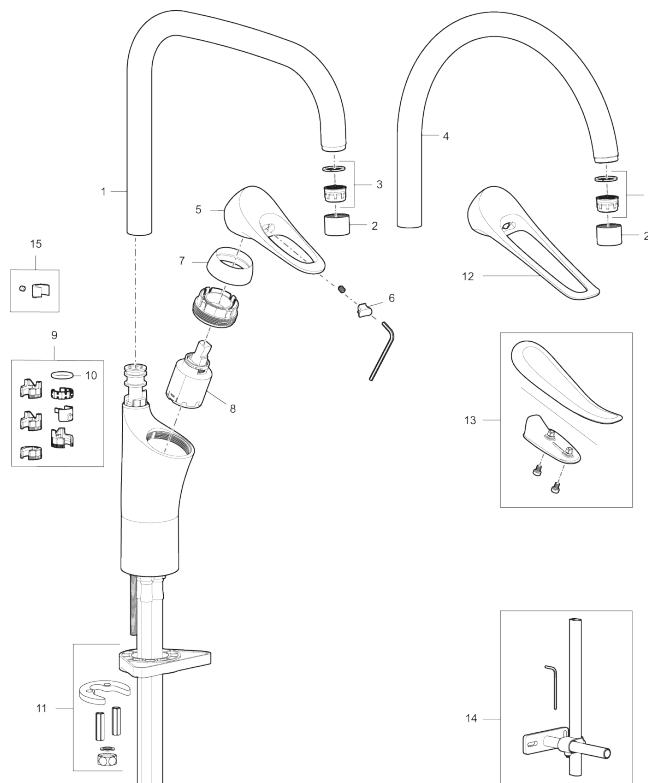

PRODUKTBESKRIVNING

9000XE kjøkkenbatteri

9000XE Kjøkkenbatteri med C-tut i børstet krom får plass i et hvilket som helst kjøkken, uansett størrelse.

Kjøkkenbatteriet er blyfritt og har våre smarte, innovative og energibesparende funksjoner som kaldstart, mykstengning, temperatursperre samt energi- og vannbesparende strålesamler. Den tidløse og formålstjenlige designen gjør dette kjøkkenbatteriet til et både funksjonelt og estetisk holdbart innslag i det moderne hjemmet. Produktet er LEED/BREEAM-tilpasset. Det innebærer at det oppfyller de vannmengdekravene som stilles til visse ny- og ombygginger.

Artikkelnummer: 86007413   NRF: 4301044

Reservedelsliste

NR.	FMM-NR	NRF	BESKRIVELSE
1	S600103	4305253	Utløpstut, U-modell, krom
1	S600103.75	4305254	Utløpstut, U-modell, børstet krom
2	S600155	4305244	Hylse for strålesamler M22 innv., krom
2	S600155.75	4305289	Hylse for strålesamler M22 innv., børstet krom
3	29102910		Innsats strålesamler 5,5-6,5 l/min ved 3 bar
3	29100500		Innsats strålesamler 5 l/min ved 2-6 bar, Eco
3	S600072	4305261	Innsats strålesamler 3 l/min ved 2-6 bar