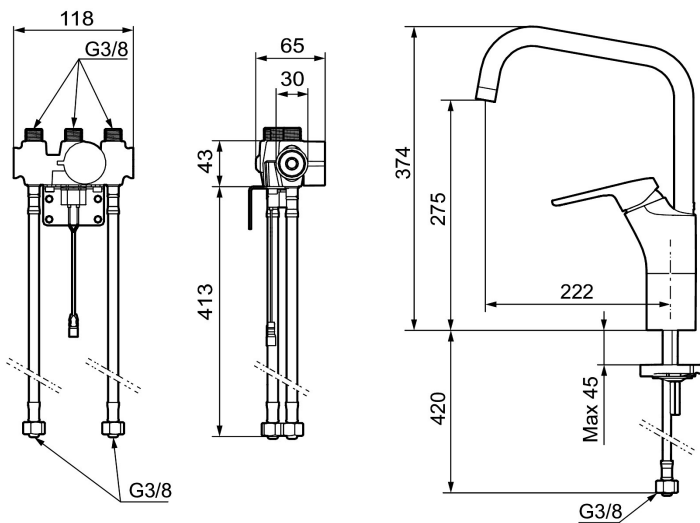

Køkkenarmatur Siljan Duo

Udover det traditionelle armaturgreb er FM Mattsson Siljan Duo også udstyret med en sensor, hvilket gør dette køkkenarmatur helt unikt. Ved at holde hånden foran sensoren begynder vand flowet helt automatisk, men du dette kan også stadig betjenes via grebet. Det klassiske armatur bliver således smukt forenet med det elektroniske.

Artikel-nummer: 83020010   VVS: 705764104   Flow 3 bar: 10,2 l/m

Beskrivelse: Krom

- **Koldstart.**
- Soft Closing og keramisk kartusche.
- Høj buet J-svingtud 60°, 85°, 110° eller 360°.
- 222 mm fremspring.
- Indbygget temperatur- og flowbegrænser.
- Eco Flow (energi- og vandbesparende perlator).
- Flexible tilslutningsslanger **G3/8**.
- Begrænset skylletid, forhindrer oversvømming.
- Deaktivering af sensoren i 5 min (bruges f.eks til rengøring).
- Lavt strømforbrug - Lang levetid.
- IP-sensor, IP67.
- **5 års trykgaranti.**

Installation:

- Nem installation og service.
- Samtlige modeller kan tilpasse til batteridrift 6V eller netdrift 12 V AC/DC.
- Ved netdrift anvendes adapter sæt FMM S600147.
- Automatisk justering af sensorafstanden.
- Fleksible tilslutningsslanger i metalflettet Soft-PEX®, **G3/8**.
- Hulmål Ø34-37 mm.

Indstillinger:

- Programmerbar aktiveringsafstand.
- Valgbar skylletid.