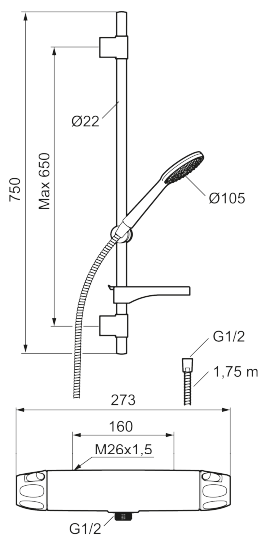

Duschpaketet monteras enkelt i alla typer av badrum och kan kompletteras med badkarspip.

Produkten är LEED/BREEAM-anpassad vilket innebär att den uppfyller flödeskraven som ställs på vissa ny- och ombyggnationer.

Art.nr: 86821000 **RSK:** 8283259 **Flöde 3 bar:** 6,0 l/min

Utförande: Krom, 160 c/c, LEED/BREEAM-anpassad

Unika egenskaper

Skyddsmodul **EB**

- Säkerhetsblandare 9000XE och duschset 9000XE
- Duschsetet har handdusch med kalkavvisande sil, slang, duschstång med väggfästning och tvålhylla
- Lead Free (blyfri)
- Ljudklass 1
- Duschansl. utsprång från vägg: 81 mm