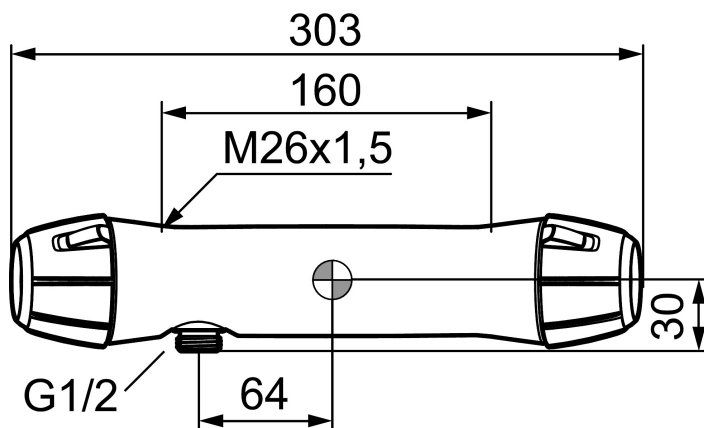

Unika egenskaper

Skyddsmodul

- Med legionellagenomspolning
- Tryckbalanserad termostatblandare med typgodkända backventiler
- Keramisk avstängning
- Eco-stopp
- Utlopp ned
- Duschansl. utsprång från vägg: 80 mm
- Extra lättanvänd, godkänd av Reumatikerförbundet